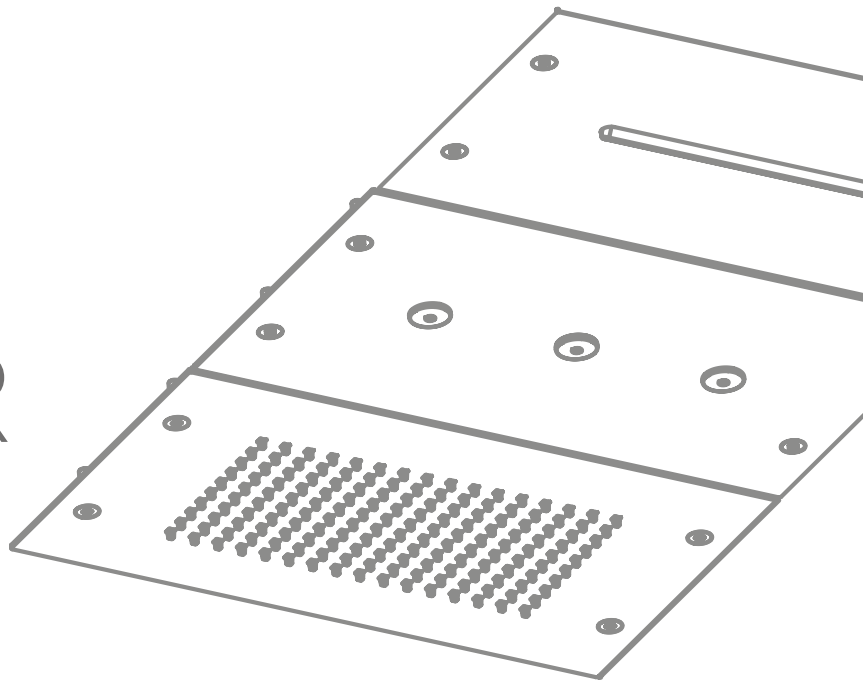

MODULAR

Centro Ricerca Fima

fima | CARLO FRATTINI®
rubinetterie

COMPOSE YOUR SHOWERHEAD

and...

CHOOSE
YOUR PERSONAL
INSTALLATION

5 DIFFERENTS MODULES

IL NUOVO SOFFIONE componibile che trasforma ogni bagno in una vera e propria SPA

Cinque diversi moduli: Cascata, Nebulizzante, Rain con e senza Cromoterapia ed Entertainment con luci e musica.

I cinque moduli possono essere installati uno di fianco all'altro, collegandoli sia sul lato lungo sia sul lato corto, personalizzando l'installazione in base alle dimensioni della propria doccia.

THE NEW MODULAR SHOWER HEAD TURNING ANY BATHROOM INTO A REAL SPA

5 different modules: Cascade, Mist, Rain with and without Chromotherapy and Entertainment with lights and music.

The five modules can be installed one close to another, connecting them both on the long side or on the short side, customizing the installation based on the size of your shower.