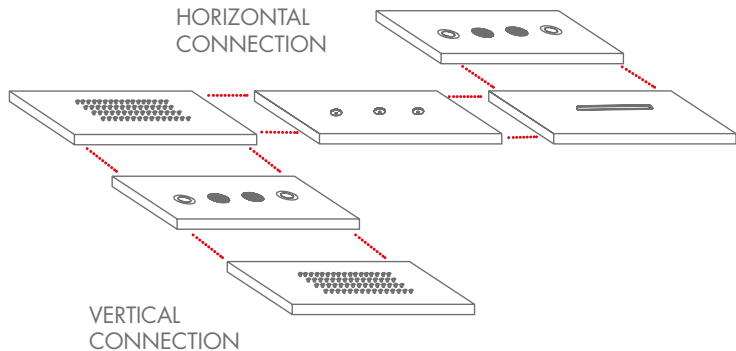

MODULAR

Centro Ricerca Fima

fima | CARLO FRATTINI®
rubinetterie

COMPOSE YOUR SHOWERHEAD

and...

CHOOSE
YOUR PERSONAL
INSTALLATION

5 DIFFERENTS MODULES

IL NUOVO SOFFIONE componibile che trasforma ogni bagno in una vera e propria SPA

Cinque diversi moduli: Cascata, Nebulizzante, Rain con e senza Cromoterapia ed Entertainment con luci e musica.

I cinque moduli possono essere installati uno di fianco all'altro, collegandoli sia sul lato lungo sia sul lato corto, personalizzando l'installazione in base alle dimensioni della propria doccia.

THE NEW MODULAR SHOWER HEAD TURNING ANY BATHROOM INTO A REAL SPA

5 different modules: Cascade, Mist, Rain with and without Chromotherapy and Entertainment with lights and music.

The five modules can be installed one close to another, connecting them both on the long side or on the short side, customizing the installation based on the size of your shower.