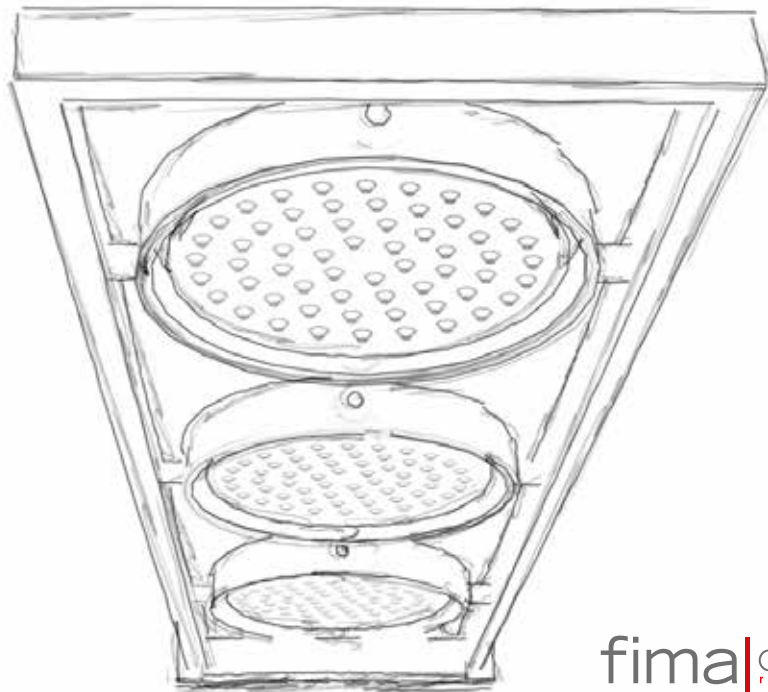

NU

Daide Vercelli design

fima | CARLO FRATTINI®
rubinetterie