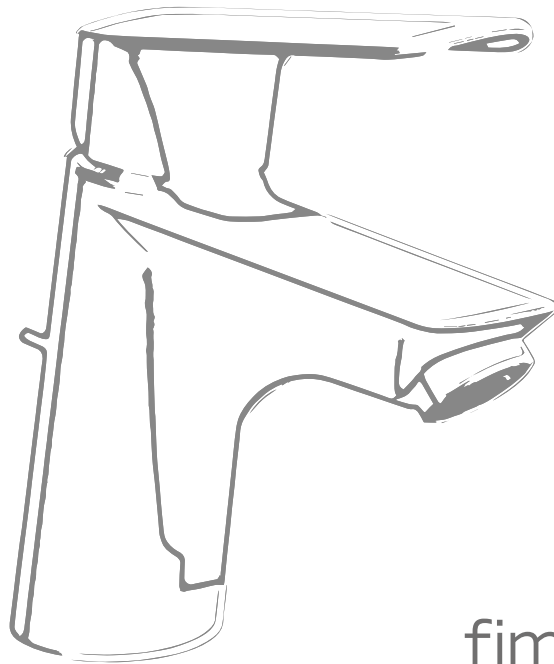

# SPOT

Centro Ricerca Fima

fima | CARLO FRATTINI®  
rubinetterie

# SPOT

IL NUOVO OGGETTO DI ARREDO  
ORIGINALE ED ESCLUSIVO

THE NEW ORIGINAL AND EXCLUSIVE ITEM

Un design accattivante e moderno, dove le linee fluide e morbide del corpo sono in contrasto con i profili "affilati" della bocca, per una combinazione geometrica di forte seduzione e dall'appeal contemporaneo. Il corpo del miscelatore, caratterizzato da una base larga, si rastrema leggermente verso l'alto per alleggerirne il design, come la larghezza della bocca e della leva che si stringono verso l'aeratore.

An attractive modern design, where the fluid and soft lines of the body of the mixer are in contrast with the "sharp" profiles of the spout, for a geometric combination of strong seduction and contemporary appeal. The body of the mixer, is characterized by a wide base which narrows slightly upwards and the width of the spout and lever which also narrows to the aerator.