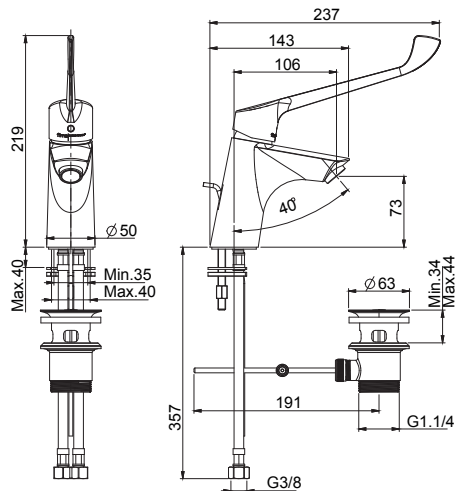

F3001/LC

Miscelatore lavabo con leva clinica

- n. 2 tubi di alimentazione 370 mm
- scarico 1"1/4 con troppo pieno

Wash basin mixer with clinical handle

- n. 2 flexible hoses 370 mm
- Pop-up waste 1"1/4 NF

F3001/LCCR		131,50

F3011

Miscelatore lavabo

- n. 2 tubi di alimentazione 370 mm
- scarico 1"1/4 con troppo pieno
- canna girevole 360°

Wash basin mixer

- n. 2 flexible hoses 370 mm
- Pop-up waste 1"1/4 NF
- swivel spout