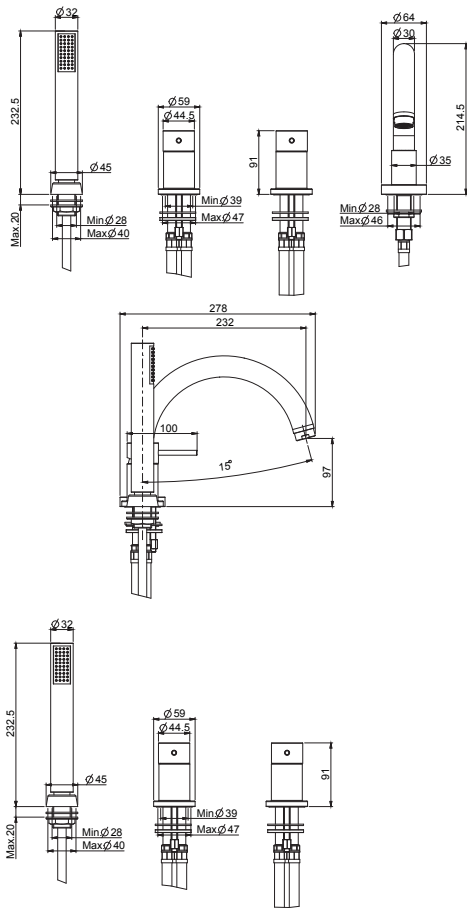

F3044 - F3044/1

Miscelatore vasca esterno con set doccia

- supporto doccia
- doccia anticalcare
- deviatore
- flessibile in ottone 1500 mm
- n.2 raccordi eccentrici 1/2"

Exposed bath mixer with shower set

- wall shower holder
- anti-limestone handshower
- diverter
- brass hose 1500 mm
- n. 2 eccentric couplings 1/2"

con bocca - with spout

F3044CR		861,30
F3044SN		1.401,10
F3044BS		1.061,80
F3044NS		1.061,80

senza bocca - without spout

F3044/1CR		563,50
F3044/1SN		928,00
F3044/1BS		706,10
F3044/1NS		706,10

Articolo necessario da ordinare separatamente

Required item to be ordered separately

Piastra in acciaio inox

Inox cover plate

F2193 244,70

F4034/1

Miscelatore termostatico vasca esterno senza set doccia

- deviatore
- n.2 raccordi eccentrici 1/2"