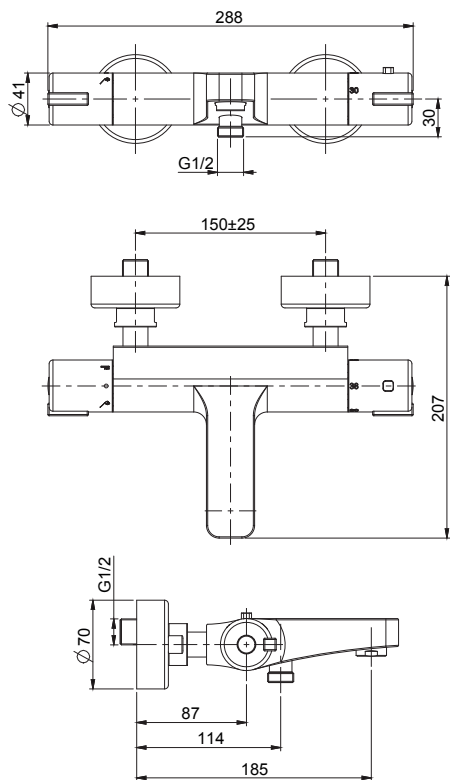

F4074/1

Miscelatore termostatico vasca esterno senza set doccia

- deviatore
- n.2 raccordi eccentrici 1/2"