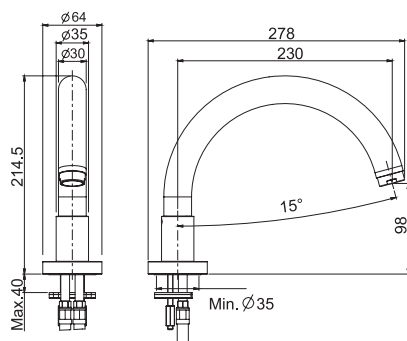

F2095CR		142,80
F2095SN		235,70
F2095BS		171,70
F2095NS		171,70

**F2158**

**Bocca bordo vasca**

- bocca 232 mm

**Deck mounted bath spout**

- Wall mounted spout 232 mm

F2158CR		293,70
F2158SN		484,40
F2158BS		355,10
F2158NS		355,10