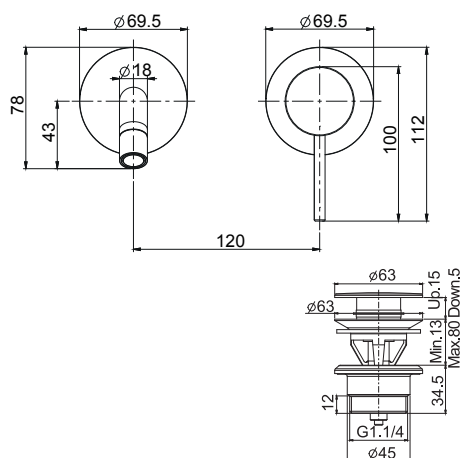

F3051X8 - F3051LX8

Miscelatore lavabo a parete

- solo parte esterna
- scarico click clack 1"1/4 con troppo pieno
- corpo incasso da ordinare separatamente

Built- in wash basin mixer

- exposed part only
- 1"1/4 click clack pop-up waste with overflow
- required item to be ordered separately