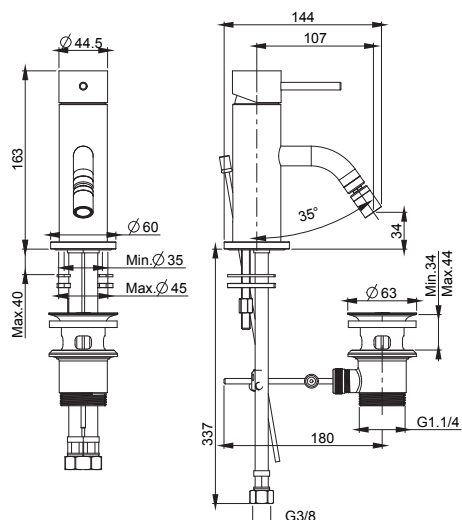

SPILLO UP

F3032

Miscelatore bidet

- n. 2 tubi di alimentazione 370 mm
- scarico 1"1/4 con troppo pieno

Bidet mixer

- n. 2 flexible hoses 370 mm
- Pop-up waste 1"1/4 NF

F3032CR		238,00
F3032SN		393,50
F3032BS		286,30
F3032NS		286,30

F3042

Miscelatore bidet

- n. 2 tubi di alimentazione 370 mm
- scarico click clack 1"1/4 con troppo pieno
- canna girevole 360°