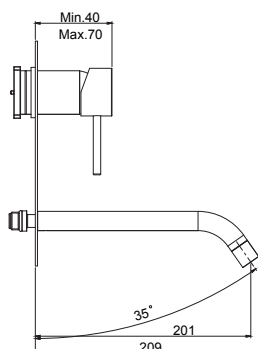

SPILLO UP

F3051VX5 - F3051VLX5

Miscelatore lavabo a parete

- scarico in ottone chiusura pressione 1"1/4 mod. universale con vite di bloccaggio
- solo parte esterna
- corpo incasso da ordinare separatamente

Built-in wash basin mixer

- 1"1/4 click clack pop-up waste with overflow
- exposed part only
- required item to be ordered separately

bocca 151 mm - spout 151 mm

F3051VX5CR		297,40
F3051VX5SN		589,10
F3051VX5BS		387,00
F3051VX5NS		387,00

bocca 201 mm - bocca 201 mm

F3051VLX5CR		326,70
F3051VLX5SN		635,60
F3051VLX5BS		422,20
F3051VLX5NS		422,20

Articolo necessario da ordinare separatamente

Corpo da incasso

Required item to be ordered separately

Built-in part

F3500	170,00