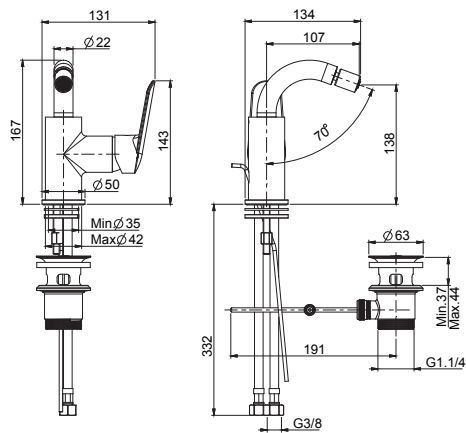

F3002CR  118,60

F3002CR.WS  119,70

**F3012**

**Miscelatore bidet**

- n. 2 tubi di alimentazione 370 mm
- scarico 1"1/4 con troppo pieno
- canna girevole 360°

**Bidet mixer**

- n. 2 flexible hoses 370 mm
- Pop-up waste 1"1/4 NF
- swivel spout