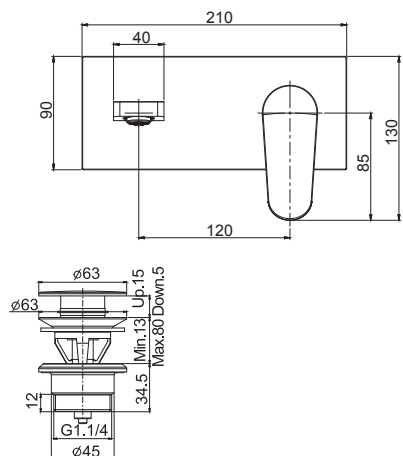

F3021X5 - F3021LX5

Miscelatore lavabo a parete

- piastra in ABS
- solo parte esterna
- corpo incasso da ordinare separatamente
- scarico click clack 1"1/4 con troppo pieno

Built-in wash basin mixer

- ABS plate
- exposed part only
- required item to be ordered separately
- 1"1/4 click clack pop-up waste with overflow

bocca 154 mm - spout 154 mm - излив 154 mm