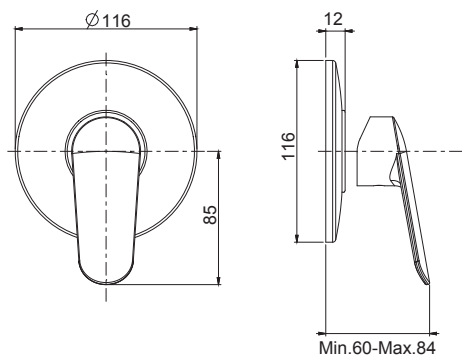

F3009X2

Miscelatore incasso con deviatore a 2 uscite

- solo parte esterna
- corpo incasso da ordinare separatamente
- piastra in ABS
- deviatore

Built-in mixer with 2 outlets diverter

- exposed part only
- required item to be ordered separately
- ABS plate
- diverter

F3009X2CR **188,90**

Articolo necessario da ordinare separatamente

Required item to be ordered separately

Corpo da incasso

Built-in part

F3000 **120,00**

F3009X6

Miscelatore incasso con deviatore a 2 o 3 uscite

- corpo incasso da ordinare separatamente
- deviatore a 2/3 uscite
- solo parte esterna