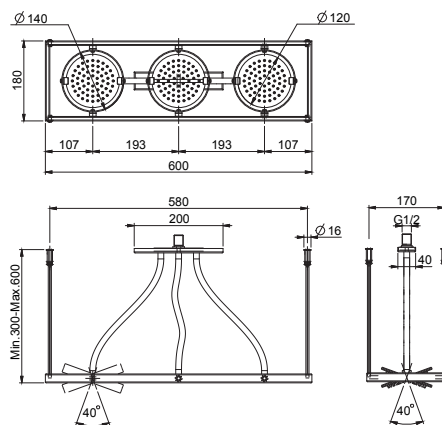

F2860

Soffione a soffitto in acciaio inox Nu

- 600x180 mm
- tre soffioni orientabili da Ø120mm
- getti a pioggia
- cavi di acciaio