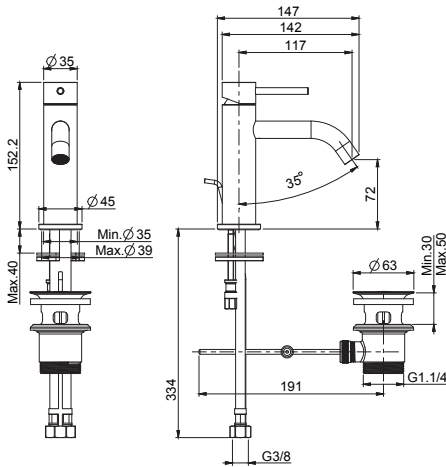

## CLASSE ENERGETICA DEI PRODOTTI

**F3031XS**

**Miscelatore lavabo**

- n. 2 tubi di alimentazione 370 mm
- scarico 1"1/4 con troppo pieno

**Wash basin mixer**

- n. 2 flexible hoses 370 mm
- Pop-up waste 1"1/4 NF