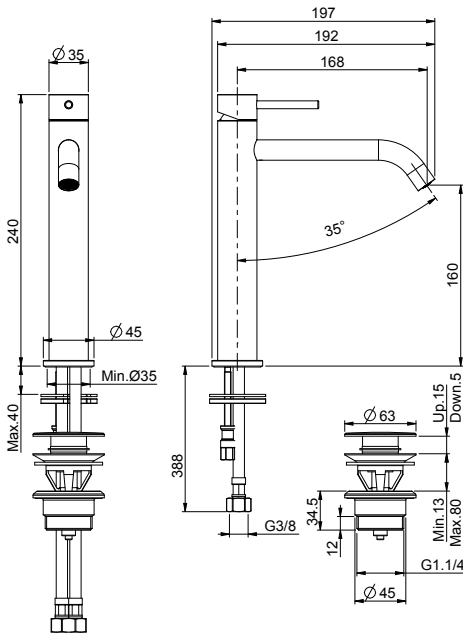

F3031LXSCR		246,20
F3031LXSSN		385,30
F3031LXSBS		292,70
F3031LXSNS		292,70