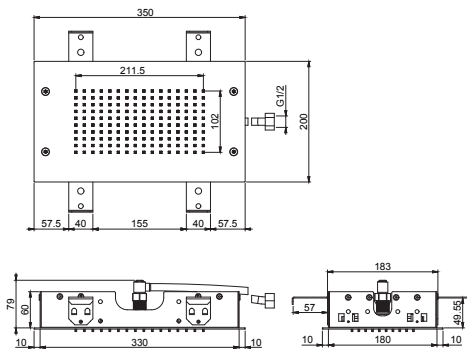

Remote control

- Digital chromtherapy control

F2825CR **908,00**

Articolo necessario da ordinare separatamente

Required item to be ordered separately

Centralina Bluetooth

Bluetooth Control Unit

F2801 **695,00**