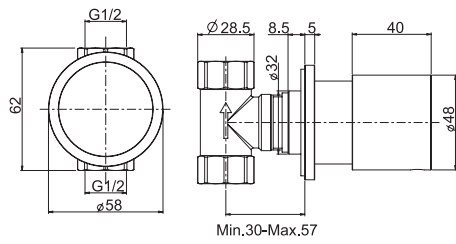

**Built-in part**

**F4000** **179,80**

**F3243/1**

**Rubinetto d'arresto 1/2"**

- corpo incasso da ordinare separatamente
- solo parte esterna

**Volume control valve 1/2"**

- required item to be ordered separately
- exposed part only