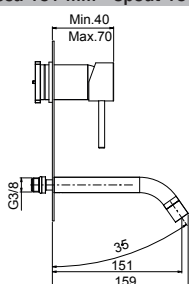

bocca 201 mm - spout 201 mm - излив 201мм