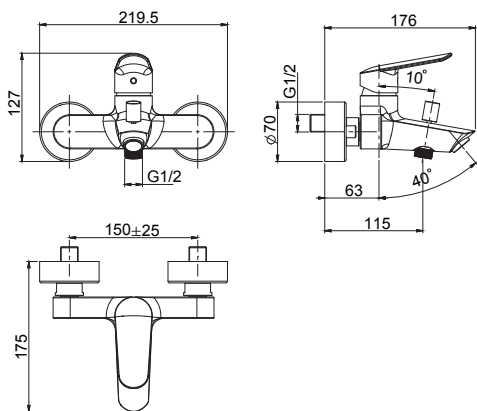

F3012CR  214,60

F3012CR.WS  215,80

**F3004/1**

**Miscelatore vasca esterno senza set doccia**

- deviatore
- n.2 raccordi eccentrici 1/2"

**Exposed bath mixer without shower set**

- diverter
- n. 2 eccentric couplings 1/2"