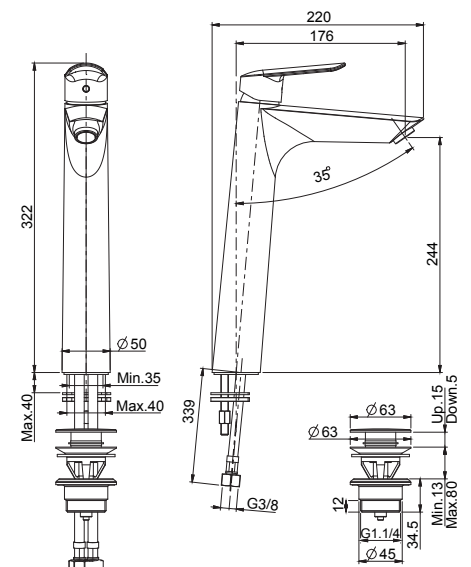

Wash basin mixer

- 1"1/4 click clack pop-up waste with overflow
- n. 2 flexible hoses 560 mm

F3001/HCR		282,50
WSC WATER SAVING CARTRIDGE		WSC
F3001/HCR.WS		283,60