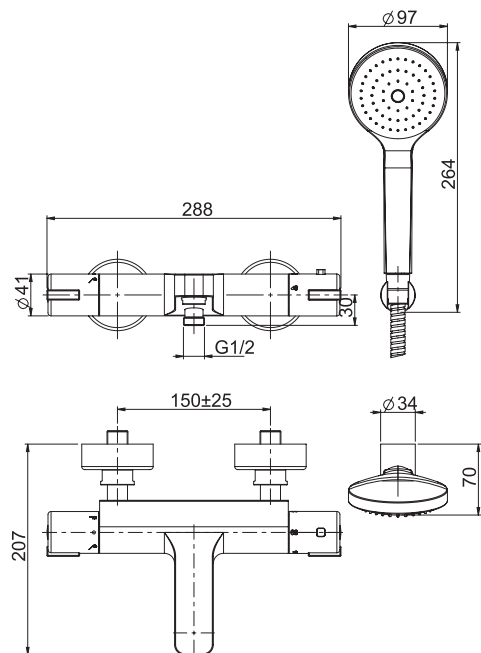

F4074

Miscelatore termostatico vasca esterno con set doccia

- flessibile in ottone 1500 mm
- deviatore
- doccia anticalcare
- n.2 raccordi eccentrici 1/2"
- supporto doccia

Exposed thermostatic bath mixer with shower set

- brass hose 1500 mm
- diverter
- anti-limestone handshower
- n. 2 eccentric couplings 1/2"
- wall shower holder