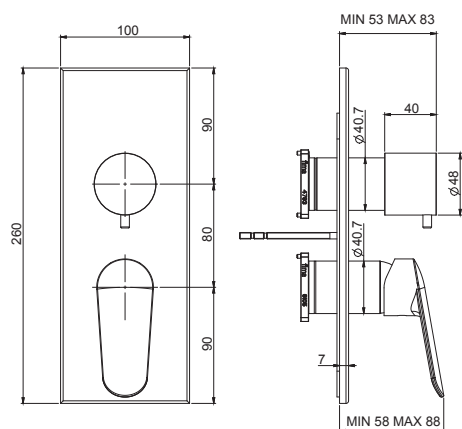

- required item to be ordered separately
- 2/3 outlets diverter
- exposed part only

**F3009X6CR**  **300,30**

**Articolo necessario da ordinare separatamente**

**Required item to be ordered separately**

**Corpo da incasso**