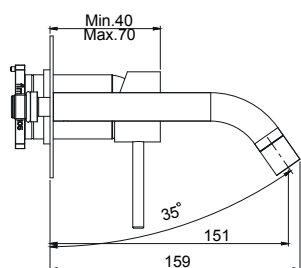

### Cold water tap

- cold water only
- supply tube 350 mm

F3251CR		180,00
F3251SN		297,60
F3251BS		217,80
F3251NS		217,80

**F3051X5 - F3051LX5**

**Miscelatore lavabo a parete**

- solo parte esterna
- scarico click clack 1"1/4 con troppo pieno
- corpo incasso da ordinare separatamente

bocca 151 mm - spout 151 mm - излив 151 мм

bocca 201 mm - spout 201 mm - излив 201 мм

**Built- in wash basin mixer**

- exposed part only
- 1"1/4 click clack pop-up waste with overflow
- required item to be ordered separately