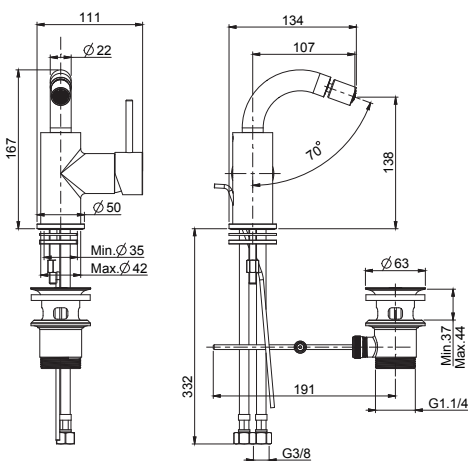

Bidet mixer

- n. 2 flexible hoses 370 mm
- 1"1/4 click clack pop-up waste with overflow
- swivel spout

F3042CR		241,90
F3042SN		399,20
F3042BS		302,40
F3042NS		302,40

F3034/1

Miscelatore vasca esterno senza set doccia

- deviatore
- n.2 raccordi eccentrici 1/2"