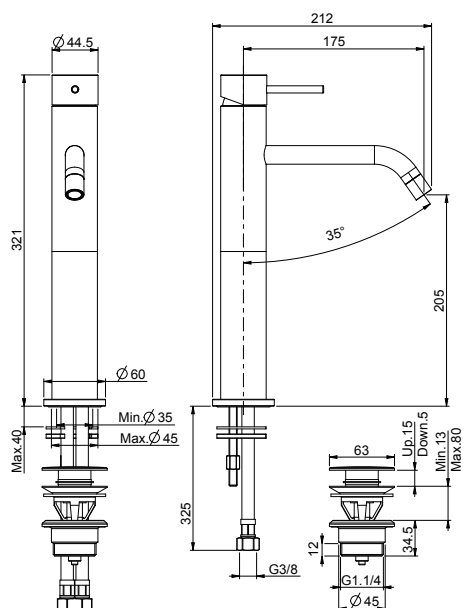

SPILLO UP

F3031/H

Miscelatore lavabo

- scarico in ottone chiusura pressione 1"1/4 mod. universale con vite di bloccaggio
- n. 2 tubi di alimentazione 500 mm

Wash basin mixer

- 1"1/4 click clack pop-up waste with overflow
- n. 2 flexible hoses 500 mm

F3031/HCR		297,30
F3031/HSN		490,50
F3031/HBS		356,50
F3031/HNS		356,50

F3041

Miscelatore lavabo

- n. 2 tubi di alimentazione 370 mm
- canna girevole 360°
- scarico click clack 1"1/4 con troppo pieno