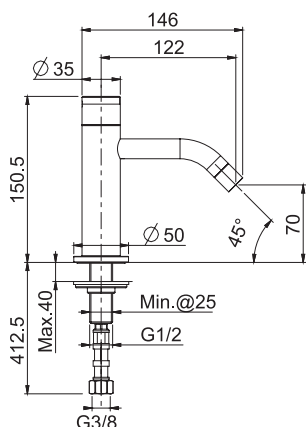

F3251CR		180,00
F3251SN		297,60
F3251BS		217,80
F3251NS		217,80