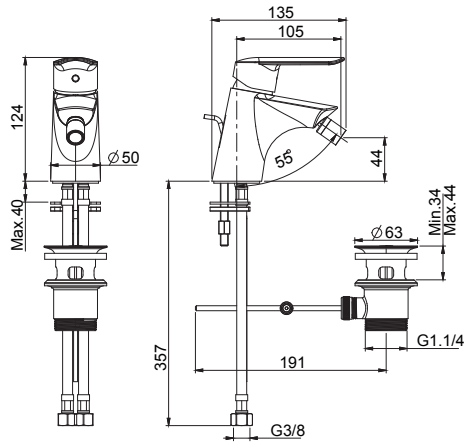

**Corpo da incasso**

**Built-in part**

F3500 170,00

**F3002**

**Miscelatore bidet**

- scarico 1"1/4 con troppo pieno
- n. 2 tubi di alimentazione 370 mm

**Bidet mixer**

- Pop-up waste 1"1/4 NF
- n. 2 flexible hoses 370 mm