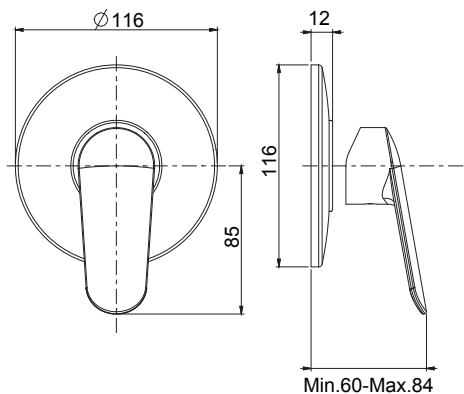

F3003/1

Miscelatore incasso doccia

- corpo incasso da ordinare separatamente
- solo parte esterna

Built-in shower mixer

- required item to be ordered separately
- exposed part only

F3003/1CR **42,80**

Articolo necessario da ordinare separatamente

Required item to be ordered separately

Corpo da incasso

Built-in part

F2535CR **44,30**

F3009X1

Miscelatore incasso doccia

- solo parte esterna
- corpo incasso da ordinare separatamente
- piastra in ABS