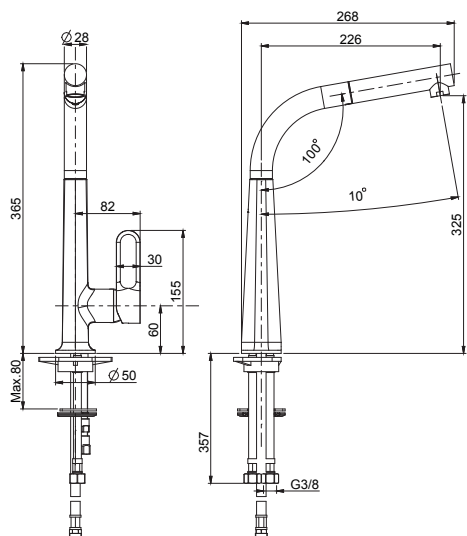

KITCHEN

F7026

Miscelatore monoforo lavello con doccia estraibile

- n. 2 tubi di alimentazione 370 mm
- doccia estraibile in ottone 2 getti
- canna girevole
- flessibile in nylon 1200 mm

Kitchen mixer with extractable handshower

- n. 2 flexible hoses 370 mm
- Brass extr. handshower 2 jets
- swivel spout
- 1200 mm nylon flex. hose

F7026CR		389,00
F7026BS		486,30
F7026NS		486,30