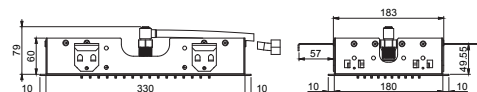

F2805

Soffione a soffitto in acciaio inox Modular

- 350mm x 200mm
- getto a pioggia