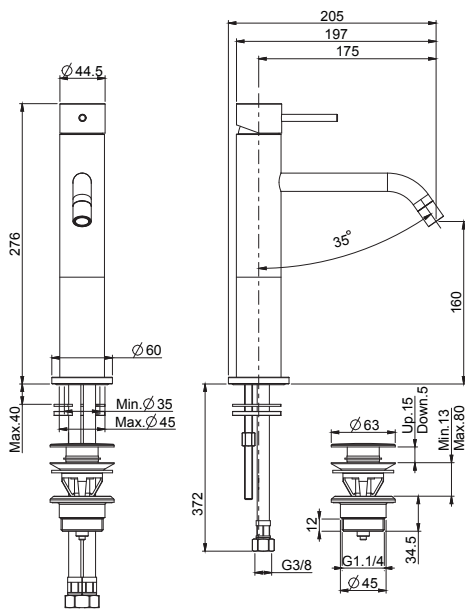

F3031LCR		269,90
F3031LSN		425,30
F3031LBS		318,10
F3031LNS		318,10