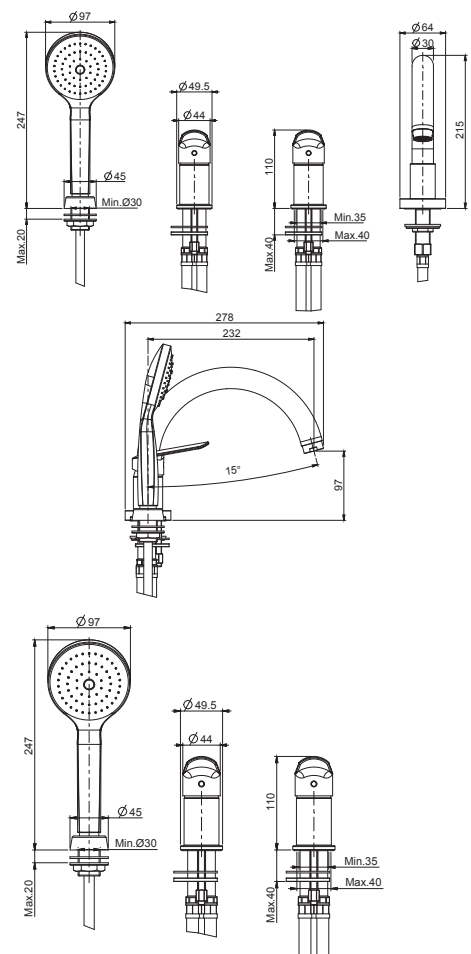

Deck mounted bath mixer

- wall shower holder
- double mixer
- anti-limestone handshower
- flexible nylon 1500 mm

con bocca - with spout

F3014CR 801,80

senza bocca - without spout

F3014/1CR 529,80