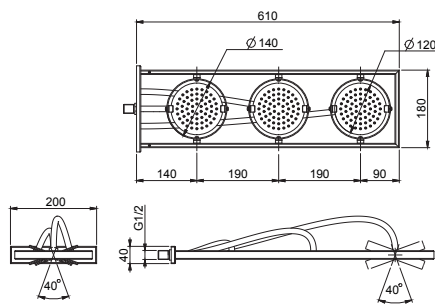

F2855

Soffione a parete in acciaio inox Nu

- 600x180 mm
- tre soffioni orientabili da Ø120mm
- getti a pioggia