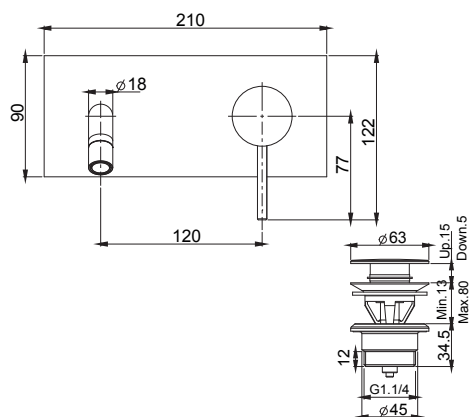

### Cold water tap

- cold water only
- supply tube 350 mm

F3251CR		180,00
F3251SN		297,60
F3251BS		217,80
F3251NS		217,80

**F3051X5 - F3051LX5**

**Miscelatore lavabo a parete**

- solo parte esterna
- scarico click clack 1"1/4 con troppo pieno
- corpo incasso da ordinare separatamente