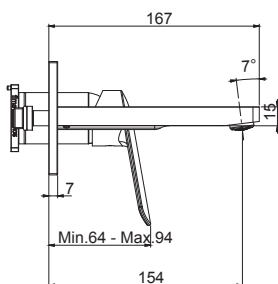

F3021X5 - F3021LX5

Miscelatore lavabo a parete

- piastra in ABS
- solo parte esterna
- corpo incasso da ordinare separatamente
- scarico click clack 1"1/4 con troppo pieno

Built-in wash basin mixer

- ABS plate
- exposed part only
- required item to be ordered separately
- 1"1/4 click clack pop-up waste with overflow

bocca 153 mm - bocca 153 mm

F3021X5CR 280,70

F3021X5CR.WS 281,90

bocca 203 mm - bocca 203 mm

F3021LX5CR 310,90

F3021LX5CR.WS 312,10

Articolo necessario da ordinare separatamente

Required item to be ordered separately

Corpo da incasso

Built-in part

F3500 170,00