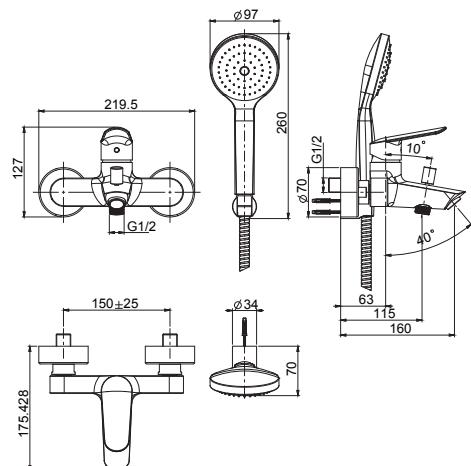

F3004

Miscelatore vasca esterno con set doccia

- doccia anticalcare
- deviatore
- flessibile in ottone 1500 mm
- n.2 raccordi eccentrici 1/2"
- supporto doccia

Exposed bath mixer with shower set

- anti-limestone handshower
- diverter
- brass hose 1500 mm
- n. 2 eccentric couplings 1/2"
- wall shower holder