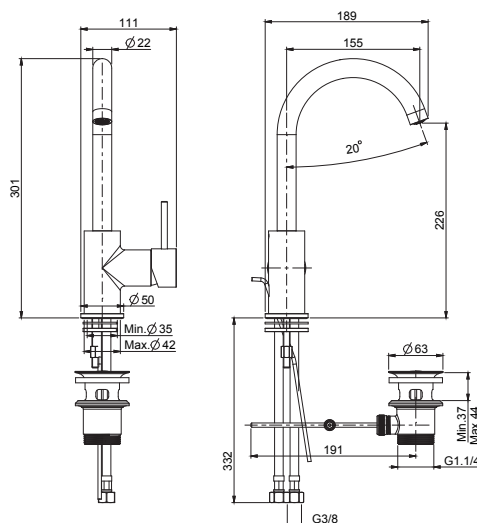

Wash basin mixer

- n. 2 flexible hoses 370 mm
- swivel spout
- 1"1/4 click clack pop-up waste with overflow

F3041CR		302,40
F3041SN		241,90
F3041BS		302,40
F3041NS		399,20

F3251

Rubinetto monoforo acqua fredda

- solo acqua fredda
- tubo di alimentazione 350 mm

Cold water tap

- cold water only
- supply tube 350 mm