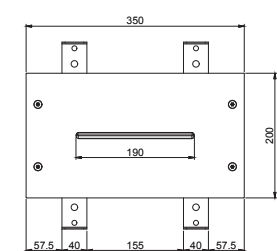

F2810

Soffione a soffitto in acciaio inox Modular

- 350x200 mm
- getto a cascata