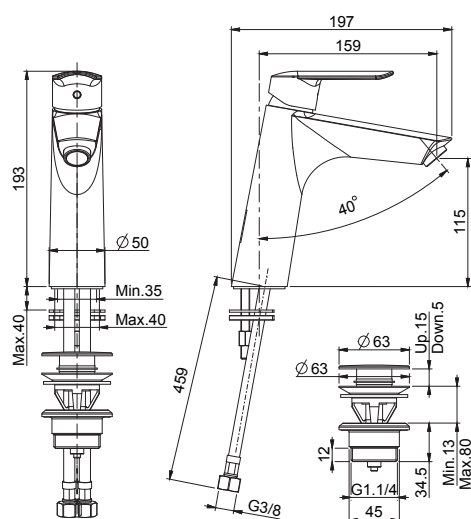

F3001LCR		211,50
WSC WATER SAVING CARTRIDGE		WSC
F3001LCR.WS		212,60

F3001/H

Miscelatore lavabo

- scarico in ottone chiusura pressione 1"1/4 mod. universale con vite di bloccaggio
- n. 2 tubi di alimentazione 560 mm