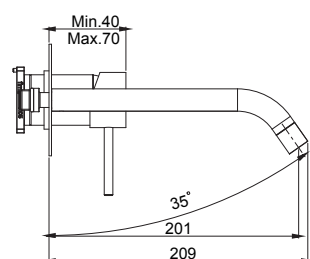

F3051X5 - F3051LX5

Miscelatore lavabo a parete

- solo parte esterna
- scarico click clack 1"1/4 con troppo pieno
- corpo incasso da ordinare separatamente

Built- in wash basin mixer

- exposed part only
- 1"1/4 click clack pop-up waste with overflow
- required item to be ordered separately

bocca 151 mm - spout 151 mm

F3051X5CR		277,20
F3051X5SN		568,90
F3051X5BS		366,90
F3051X5NS		366,90

bocca 201 mm - bocca 201 mm

F3051LX5CR		306,60
F3051LX5SN		615,40
F3051LX5BS		402,10
F3051LX5NS		402,10

Articolo necessario da ordinare separatamente

Required item to be ordered separately

Corpo da incasso

Built-in part

F3500	170,00