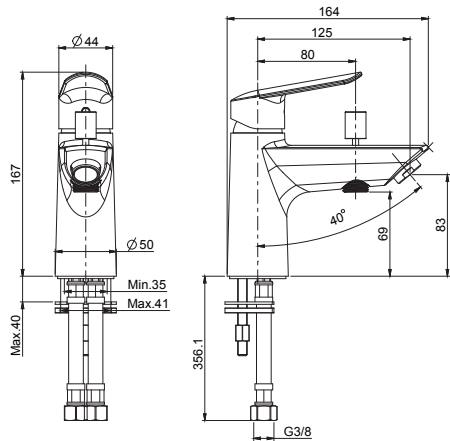

**Required item to be ordered separately**

Piastra in acciaio inox

Inox cover plate

F2193  244,70

**F3024**

**Miscelatore vasca monoforo**

- deviatore
- n. 2 tubi di alimentazione 370 mm

**Bath mixer with diverter**