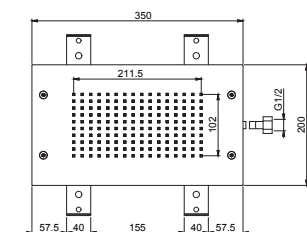

F2805

Soffione a soffitto in acciaio inox Modular

- 350mm x 200mm
- getto a pioggia