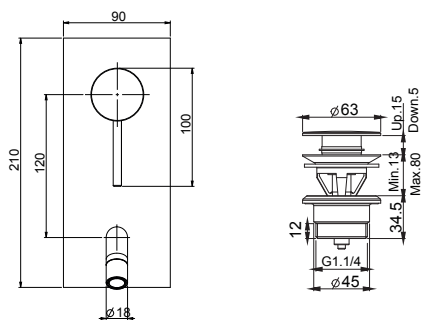

SPILLO UP

F3051VX5 - F3051VLX5

Miscelatore lavabo a parete

- scarico in ottone chiusura pressione 1"1/4 mod. universale con vite di bloccaggio
- solo parte esterna
- corpo incasso da ordinare separatamente

bocca 151 mm - spout 151 mm - излив 151мм