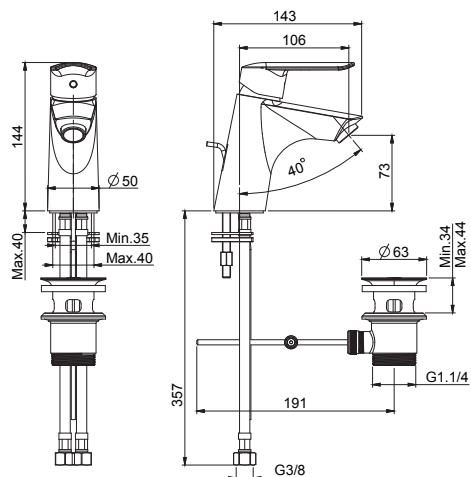

F3001

Miscelatore lavabo

- n. 2 tubi di alimentazione 370 mm
- scarico 1"1/4 con troppo pieno

Wash basin mixer

- n. 2 flexible hoses 370 mm
- Pop-up waste 1"1/4 NF

F3001CR		114,50
WSC WATER SAVING CARTRIDGE		WSC
F3001CR.WS		115,60
ESC ENERGY SAVING CARTRIDGE		ESC
F3001CR.ES		120,70

F3001L

Miscelatore lavabo

- n. 2 tubi di alimentazione 370 mm
- scarico click clack 1"1/4 con troppo pieno
- bocca 173 mm

Wash basin mixer

- n. 2 flexible hoses 370 mm
- 1"1/4 click clack pop-up waste with overflow
- Wall mounted spout 173 mm