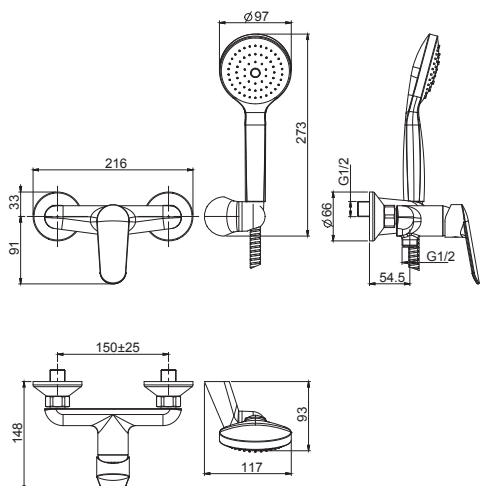

Exposed shower mixer with shower set

- wall shower holder
- brass hose 1500 mm
- anti-limestone handshower
- n. 2 eccentric couplings 1/2"