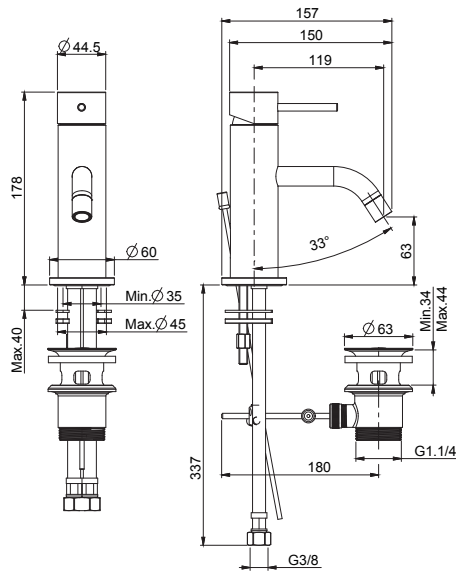

F3031

Miscelatore lavabo

- scarico 1"1/4 con troppo pieno
- n. 2 tubi di alimentazione 370 mm

Wash basin mixer

- Pop-up waste 1"1/4 NF
- n. 2 flexible hoses 370 mm

F3031CR		238,00
F3031SN		393,50
F3031BS		286,30
F3031NS		286,30

F3031L

Miscelatore lavabo

- n. 2 tubi di alimentazione 370 mm
- scarico click clack 1"1/4 con troppo pieno
- bocca 175 mm

Wash basin mixer

- n. 2 flexible hoses 370 mm
- 1"1/4 click clack pop-up waste with overflow
- Wall mounted spout 175 mm