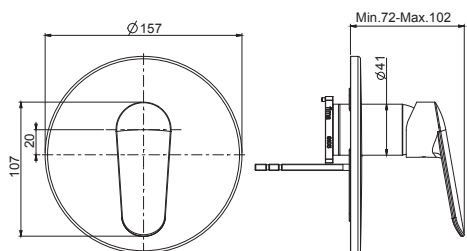

Built-in shower mixer

- exposed part only
- required item to be ordered separately
- ABS plate

F3009X1CR **141,00**

Articolo necessario da ordinare separatamente

Required item to be ordered separately

Corpo da incasso

Built-in part

F3000 **120,00**