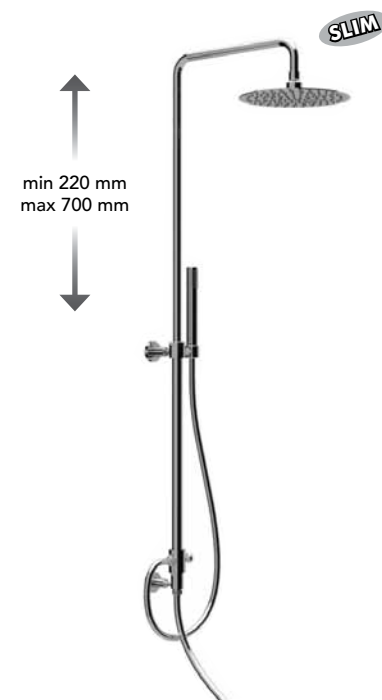

15251

Colonna doccia AIR con deviatore
Shower column AIR with diverter