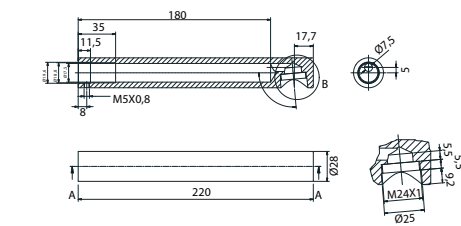

01146 Bocca da 220 mm per batteria lavabo
Wash basin spout 220 mm long for wall
mounted basin mixer