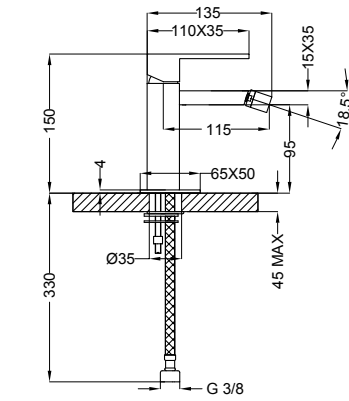

97007 | Piastra e leva
Plate and handle

03107 | Corpo incasso
Concealed body

97150 | Miscelatore esterno vasca con dotazione
Ext. bath mixer with shower set

97160 | Miscelatore esterno vasca senza dotazione
Ext. bath mixer without shower set