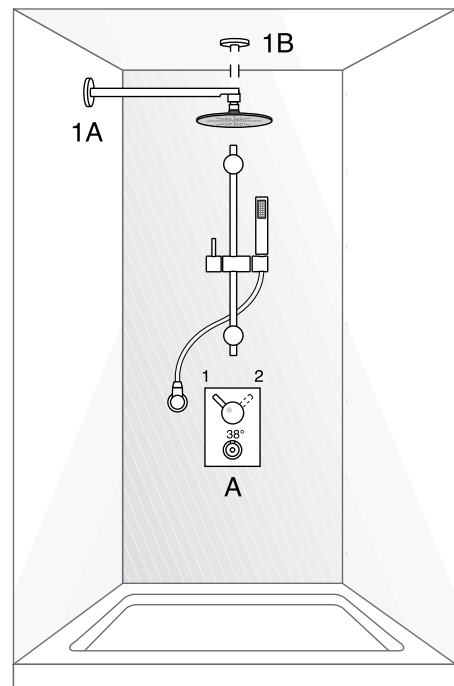

4.0 Versione tonda / Round version		
Ref.	Codice / Code	Descrizione / Description
A	57042	Incasso 2 vie Jabil / 2 ways concealed thermostatic mixer Jabil
	15235	Diam 400_Slim
	15236	Diam 300_Slim
1.A	15237	Diam 250_Slim
	15254	Diam 250 ABS
	15247	Diam 200 Brass
1.B	15238	Diam 400_Slim
	15239	Diam 300_Slim
	15225	Diam 250_Slim
2.0		Qualunque saliscendi / Every shower bar
3.0	01825	Presca acqua tonda / Round water outlet
4.0 Versione quadra / Square version		
Ref.	Codice / Code	Descrizione / Description
A	57072	Incasso 2 vie Gossip-Scoop / 2 ways concealed thermostatic mixer Gossip-Scoop
	15229	400x400_Slim
	15230	300x300_Slim
1.A	15231	250x250_Slim
	15259	195x195 Brass
	15232	400x400_Slim
1.B	15233	300x300_Slim
	15234	250x250_Slim
2.0		Qualunque saliscendi / Every shower bar
3.0	01827	Presca acqua quadra / Square water outlet