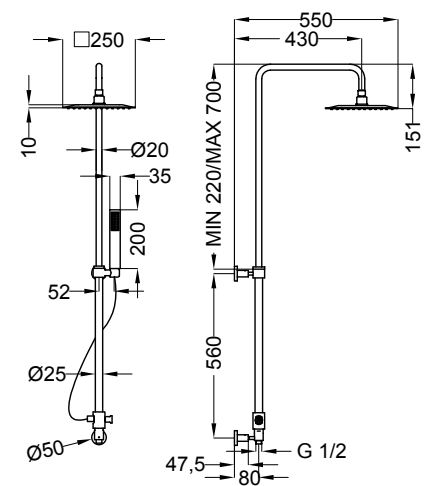

15257

Colonna doccia SQUARE con deviatore
Shower column SQUARE with diverter