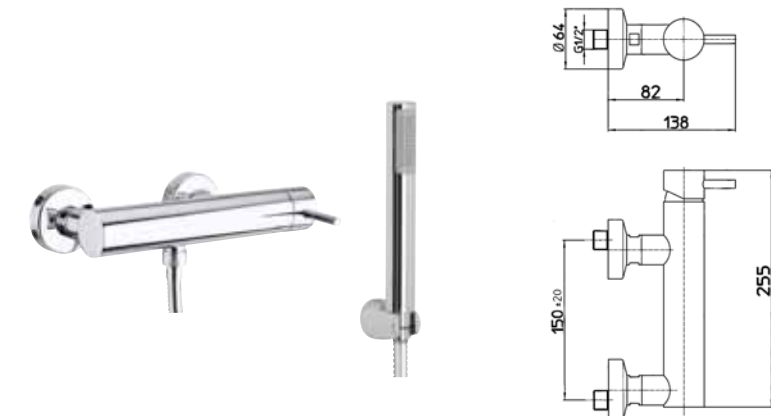

73220 Miscelatore esterno doccia con dotazione
Ext. shower mixer with shower set

73230 Miscelatore esterno doccia senza dotazione
Ext. shower mixer without shower set