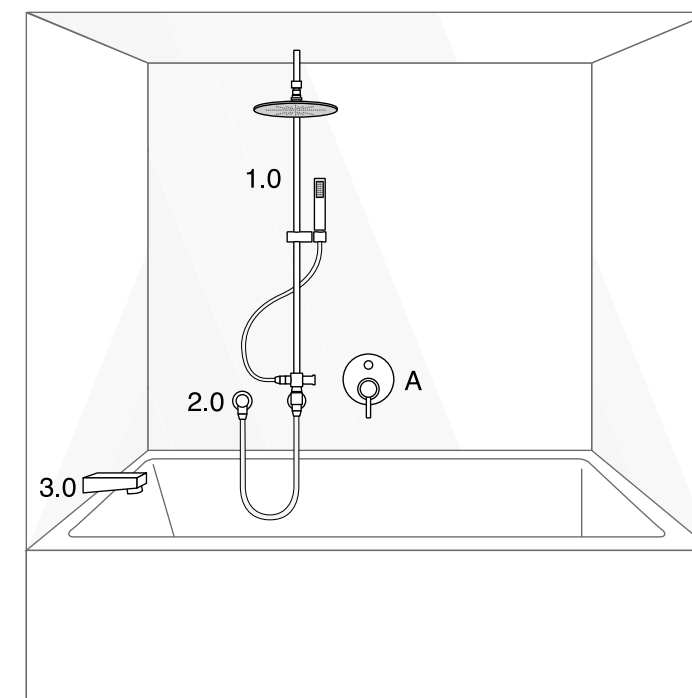

2.2 Versione tonda / Round version		
Ref.	Codice / Code	Descrizione / Description
A		Qualunque incasso vasca-doccia / Every concealed bath-shower mixer
1.0	15251	Colonna doccia tonda / Round shower column
2.0	01825	Presca acqua tonda / Round water outlet
3.0	03045	Bocca Tamo-Scoop / Spout Tamo-Scoop
	03041	Bocca Jabil / Spout Jabil
2.2 Versione quadra / Square version		
Ref.	Codice / Code	Descrizione / Description
A		Qualunque incasso / Every concealed mixer
1.0	15257	Colonna doccia quadra / Square shower column
2.0	01827	Presca acqua quadra / Square water outlet
3.0	03043	Bocca quadra / Square spout