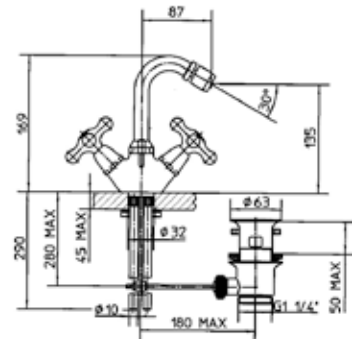

70321 Batteria lavabo 3 fori bocca tubo cromo
3 holes wash basin mixer chrome

70417 Batteria bidet bocca tubo 3 fori cromo
3 holes bidet mixer chrome