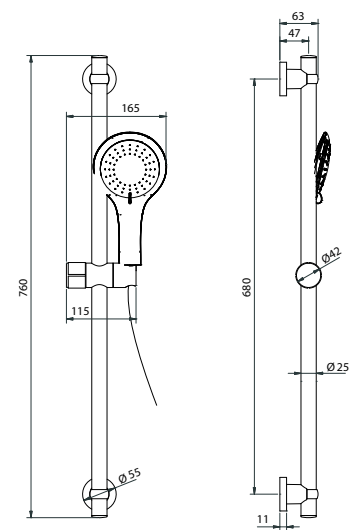

**15297
MAGNIFICA
WHITE**

Saliscendi L750 mm, Ø 25 mm con doccia BIANCA 3 getti
Slide bar L750 mm, Ø 25 mm with 3 jets
WHITE hand shower

01470

Doccia - Hand shower only:
Doccia MAGNIFICA 3 getti BIANCA
MAGNIFICA 3 jets hand shower WHITE