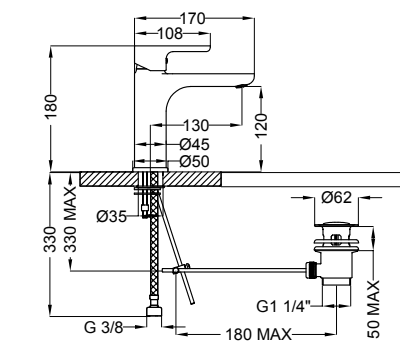

86341 Miscelatore lavabo alto
Wash basin mixer