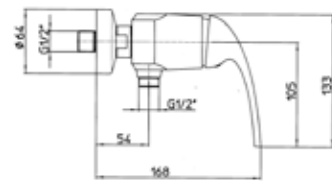

75007 Piastra e leva
Plate and handle

03107 Corpo incasso
Concealed body

75017 Piastra e leva
Plate and handle

03117 Corpo incasso
Concealed body

75200 Miscelatore esterno doccia con dotazione
Ext. shower mixer with shower set

75210 Miscelatore esterno doccia senza dotazione
Ext. shower mixer without shower set