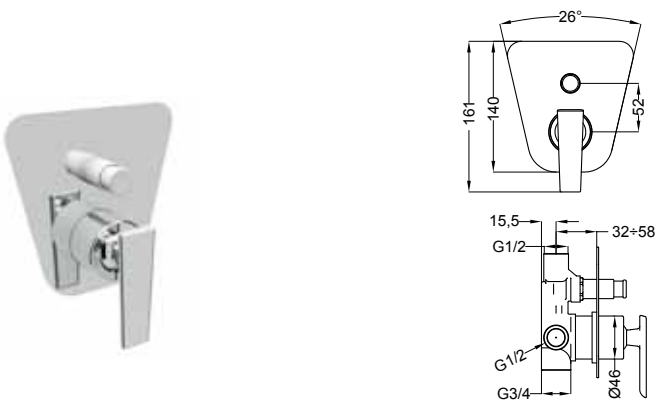

72010 Miscelatore incasso vasca/doccia con deviatore
Concealed bath/shower mixer with diverter