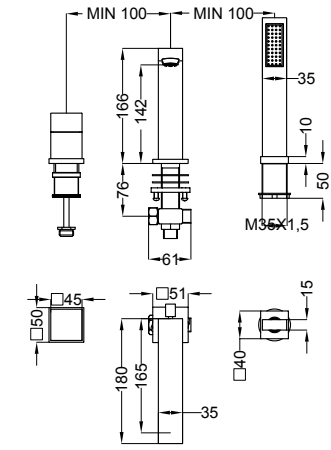

97154 | Batteria 3 fori bordo vasca
Deck mounted 3 holes bath mixer