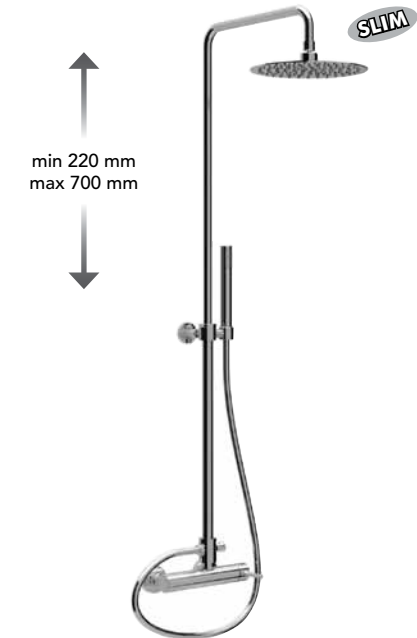

98270 Colonna doccia LILLO con miscelatore
Shower column LILLO with mixer mixer

15257

Colonna doccia SQUARE con deviatore
Shower column SQUARE with diverter

15269

Colonna doccia AIR con miscelatore
esterno doccia
Shower column AIR with mixer tap