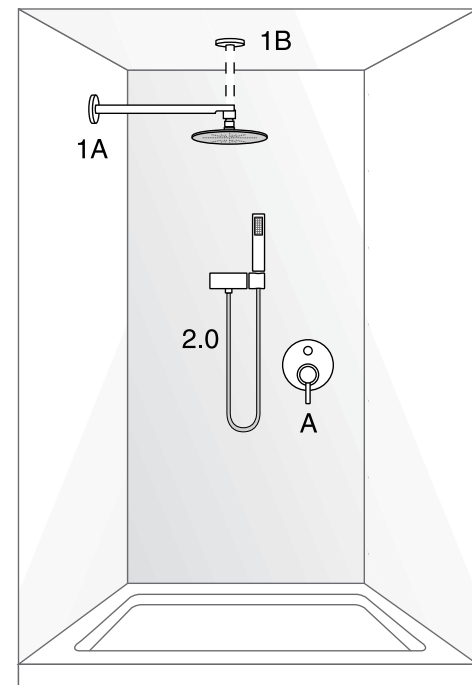

2.3 Versione tonda / Round version		
Ref.	Codice / Code	Descrizione / Description
A		Qualunque incasso vasca-doccia Every concealed bath-shower mixer
1.A	15235	Diam 400_Slim
	15236	Diam 300_Slim
	15237	Diam 250_Slim
	15254	Diam 250_ABS
1.B	15247	Diam 200_Brass
	15238	Diam 400_Slim
	15239	Diam 300_Slim
2.0	15225	Diam 250_Slim
	03205	Set doccia tonda / Round shower set

2.3 Versione quadra / Square version		
Ref.	Codice / Code	Descrizione / Description
A		Qualunque incasso vasca-doccia Every concealed bath-shower mixer
1.A	15229	Every concealed bath / Shower mixer
	15230	300x300_Slim
	15231	250x250_Slim
	15259	195x195_Brass
1.B	15232	400x400_Slim
	15233	300x300_Slim
	15234	250x250_Slim
2.0	03207	Set doccia quadro / Square shower set