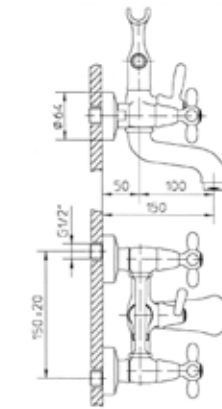

70157 Gruppo vasca esterno con dotazione
Bath/shower mixer with shower set