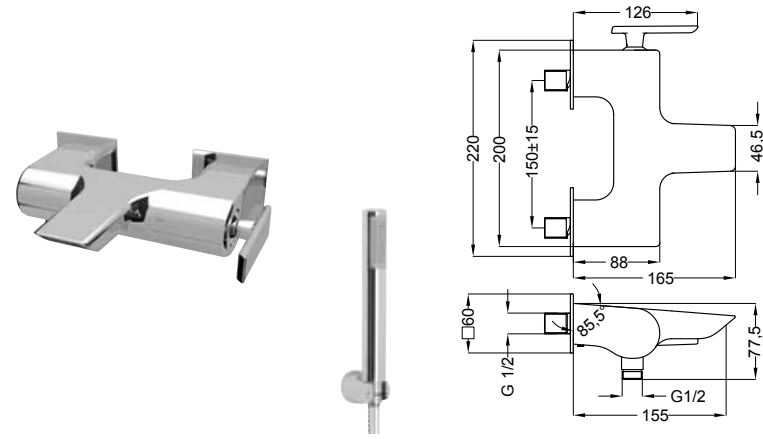

72150 Miscelatore esterno vasca con dotazione
Ext. bath mixer with shower set

72160 Miscelatore esterno vasca senza dotazione
Ext. bath mixer without shower set