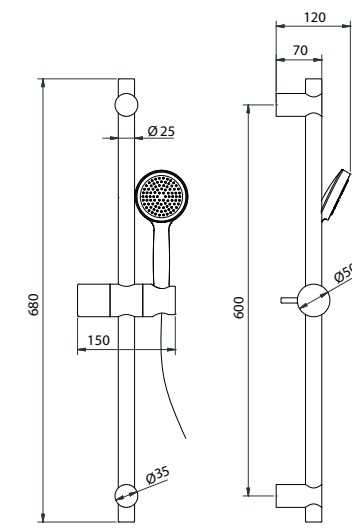

**15295
SUPREMA
4 JETS**

Saliscendi REGOLO L680 mm, Ø 25 mm con doccia cromo 4 getti
Adjustable slide bar L680 mm, Ø 25 mm with 4 jets hand shower

01469

Doccia - Hand shower only:
Doccia SUPREMA 4 getti
SUPREMA 4 jets hand shower