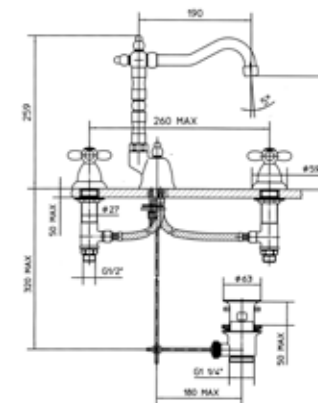

70315

Batteria lavabo 3 fori bocca tubo
3 holes wash basin mixer