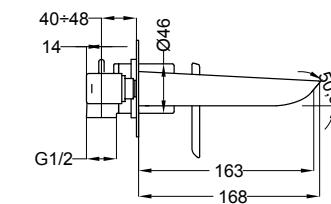

72316

Batteria lavabo da incasso
Wall mounted basin mixer