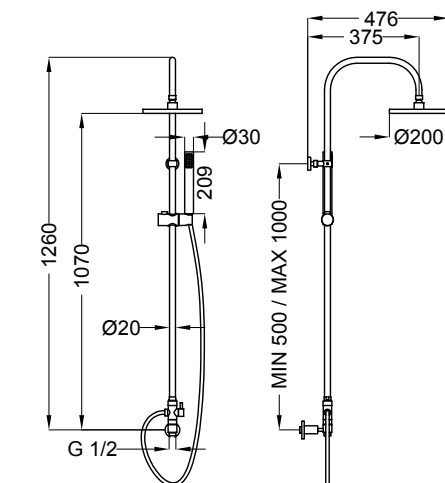

15263

Colonna doccia tonda fix
Fix shower column round

15252

Colonna doccia SQUARE con miscelatore
termostatico 2 vie
Shower column SQUARE with thermostatic
mixer 2 ways

15265

Colonna doccia quadra fix
Fix shower column square