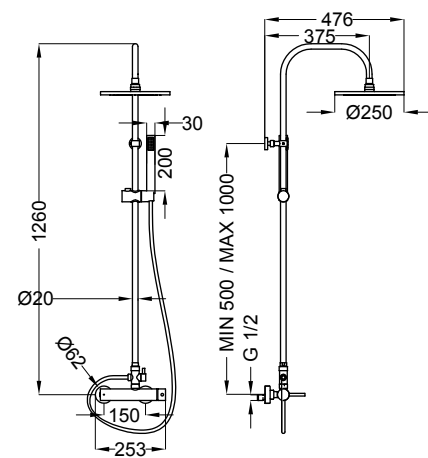

15317

Colonna doccia tonda fix con miscelatore esterno doccia
Fix shower column round with mixer tap