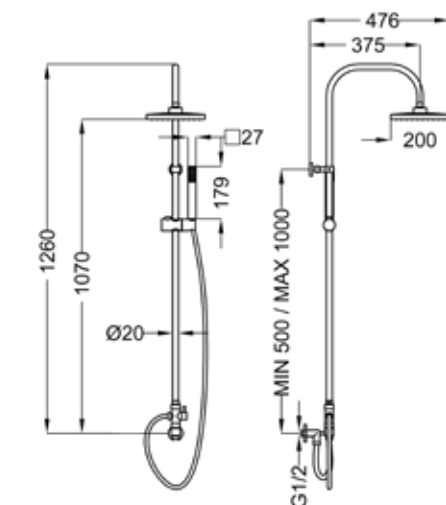

15263

Colonna doccia tonda fix
Fix shower column round

15252

Colonna doccia SQUARE con miscelatore
termostatico 2 vie
Shower column SQUARE with thermostatic
mixer 2 ways

15265

Colonna doccia quadra fix
Fix shower column square