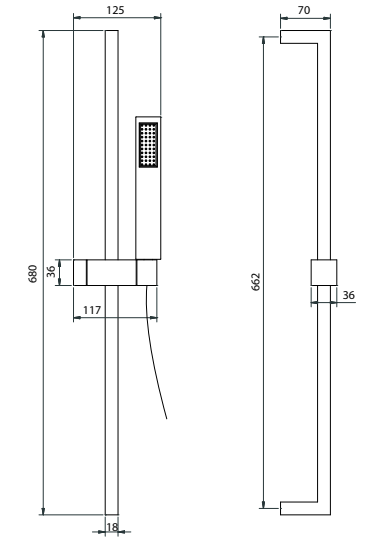

01424

Doccia - Hand shower only:
Doccia GOSSIP SLIM 1 getto ottone
GOSSIP SLIM 1 jet brass hand shower

15274
GOSSIP SLIM

Saliscendi minimale quadro in ottone L680 mm, Ø18 mm con doccia 1 getto SLIM
Square brass slide bar L680 mm, Ø18 mm with 1 jet minimal hand shower SLIM