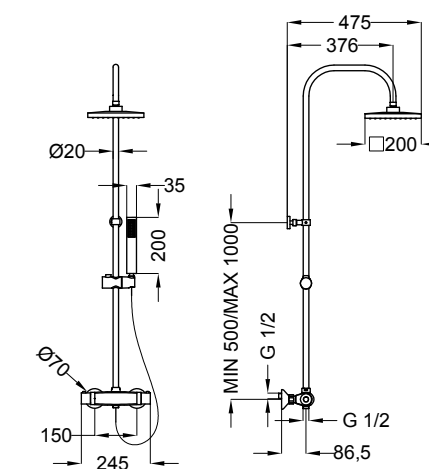

15249

Colonna doccia Fix quadra con termostatico 2 vie
Fix shower column square thermostatic mixer 2 ways