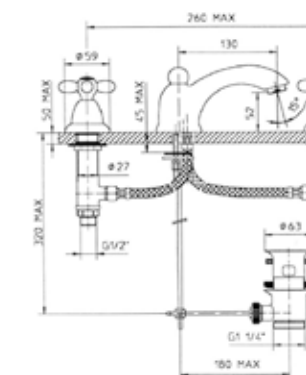

Daisy - Retrò

70300 | Monoforo lavabo cromo
One-hole wash basin mixer chrome

70411 | Monoforo bidet cromo
One-hole bidet mixer chrome

70312 | Batteria lavabo 3 fori cromo
3 holes wash basin mixer chrome