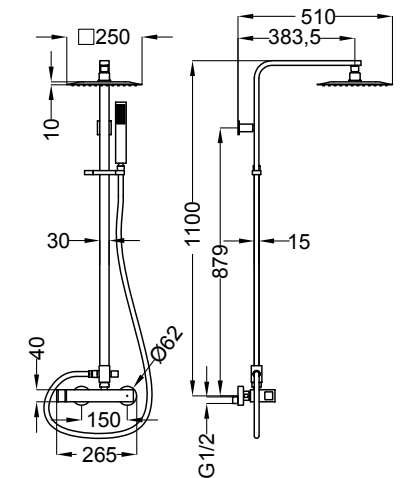

70408

Batteria bidet 3 fori
3 holes bidet mixer

70167

Gruppo vasca esterno con dotazione
Bath/shower mixer with shower set

Shower time

96270 Colonna doccia GOSSIP con miscelatore est. doccia
Shower column GOSSIP with mixer tap