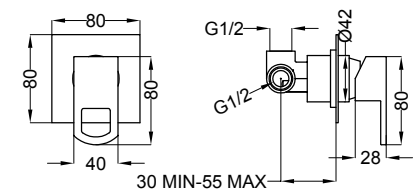

97007 | Piastra e leva
Plate and handle

03107 | Corpo incasso
Concealed body

97150 | Miscelatore esterno vasca con dotazione
Ext. bath mixer with shower set

97160 | Miscelatore esterno vasca senza dotazione
Ext. bath mixer without shower set