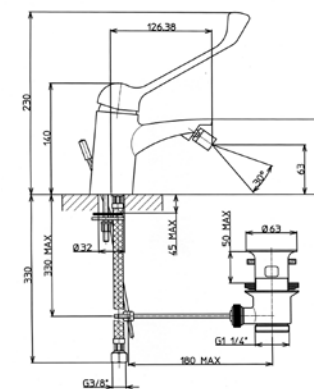

Jetto

75301 Miscelatore lavabo/bidet
Wash basin/bidet mixer

75303 Miscelatore lavabo/bidet leva clinica
Wash basin/bidet mixer hospital lever