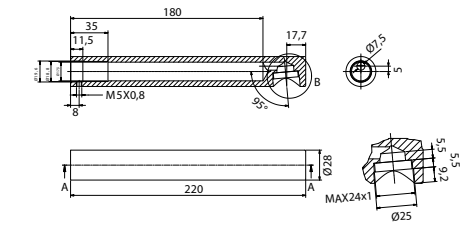

01900 Bocca da 150 mm per batteria lavabo
Wash basin spout 150 mm long

01901 Bocca da 180 mm per batteria lavabo
Wash basin spout 180 mm long

57045 Miscelatore termostatico da 1 a 5 vie verticale
Concealed thermostatic shower mixer