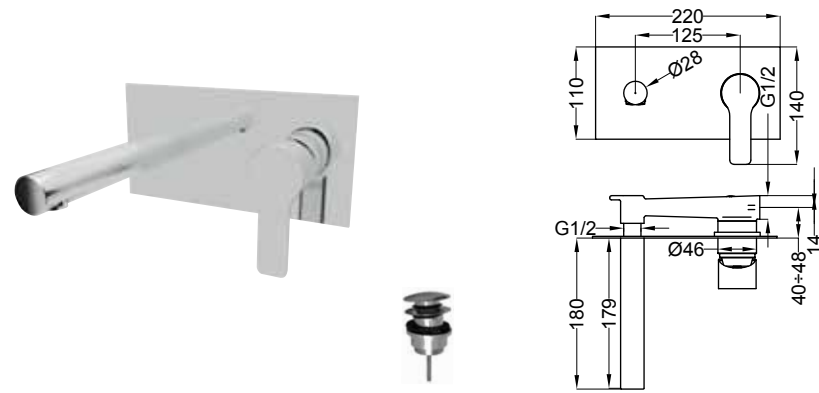

86007 Piastra e leva
Plate and handle
03107 Corpo incasso
Concealed body

86017 Piastra e leva
Plate and handle
03117 Corpo incasso
Concealed body