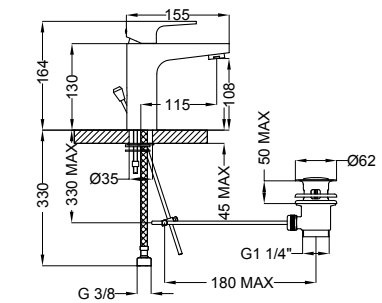

Fonte2

LONGLIFE

STANDARD STOP

ALWAYS CLEAR

ULTRABRIGHT

EASY FLOWING

QUICKSTOP

The Gallery page		Technical features page
28	LILLO	94
34	CODE	100
40	SCOOP	104
47	GOSSIP/BLOG	110
	FORTE2	116
52	JABIL/JABIL 25	120
58	JETTO	130
	DUNE CLX	134
64	THEOS	138
70	GOODLIFE	142
76	DAISY - RETRÒ	148
82	SHOWER TIME	156
88	SHOWER SYSTEM	182

Finiture disponibili - Finishes available

11 CROMO - CHROME

8F301 Miscelatore lavabo
Wash basin mixer