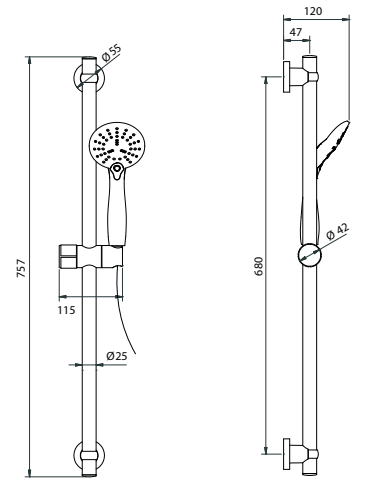

01466

Doccia - Hand shower only:
Doccia 2 getti Risparmio Acqua
Water Saving 2 jets hand shower

**15296
MAGNIFICA
WATER SAVING**

Saliscendi L750 mm, Ø 25 mm con doccia
2 getti Risparmio Acqua
Slide bar L750 mm, Ø 25 mm with 2 jets head
shower Water Saving