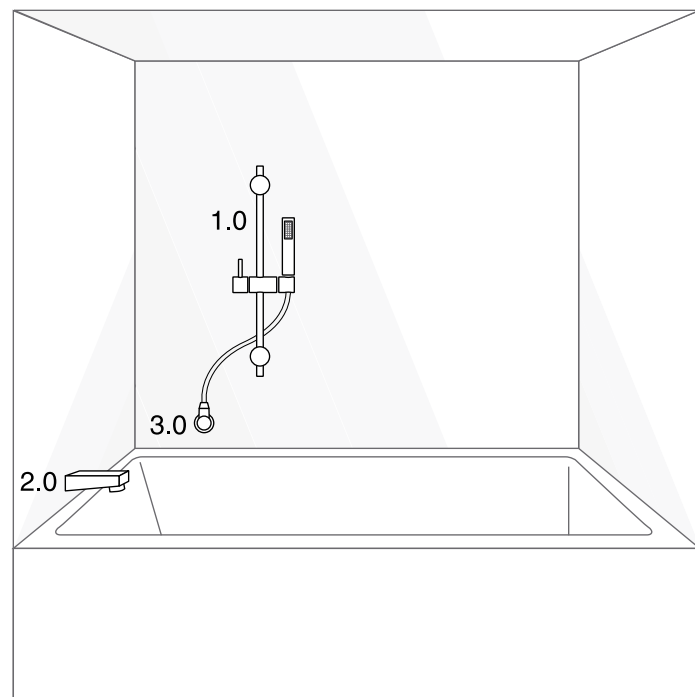

4.1 Versione tonda / Round version		
Ref.	Codice / Code	Descrizione / Description / Désignation
A	57042	Incasso 2 vie Jabil / 2 ways concealed thermostatic mixer Jabil
1.0		Qualunque saliscendi / Every shower bar
2.0	03045	Bocca Tamo-Scoop / Spout Tamo-Scoop
	03041	Bocca Jabil / Spout Jabil
3.0	01825	Presca acqua tonda / Round water outlet
4.1 Versione quadra / Square version		
Ref.	Codice / Code	Descrizione / Description
A	57072	Incasso 2 vie Gossip-Scoop / 2 ways concealed thermostatic mixer Gossip-Scoop
1.0		Qualunque saliscendi / Every shower bar
2.0	03043	Bocca quadra / Square spout
3.0	01827	Presca acqua quadra / Square water outlet