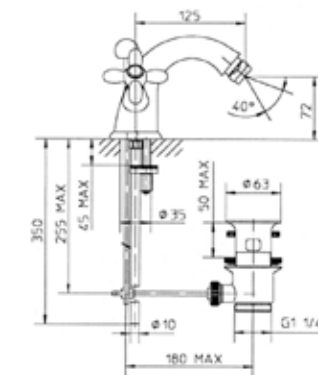

86210

Miscelatore esterno doccia senza dotazione
Ext. shower mixer without shower set

Daisy - Retrò

70300 | Monoforo lavabo cromo
One-hole wash basin mixer chrome

70411 | Monoforo bidet cromo
One-hole bidet mixer chrome