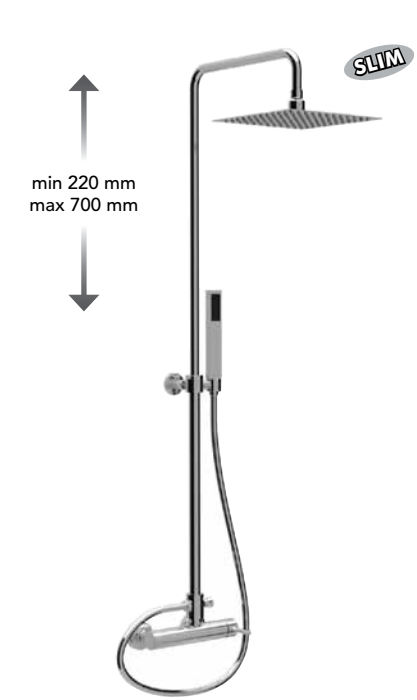

15270

Colonna doccia SQUARE con miscelatore
esterno doccia
Shower column SQUARE with mixer tap