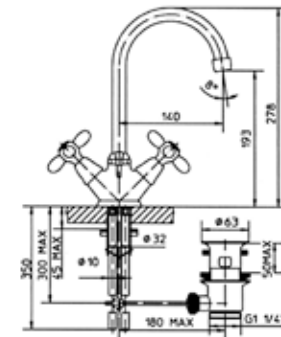

70321 Batteria lavabo 3 fori bocca tubo cromo
3 holes wash basin mixer chrome

70417 Batteria bidet bocca tubo 3 fori cromo
3 holes bidet mixer chrome