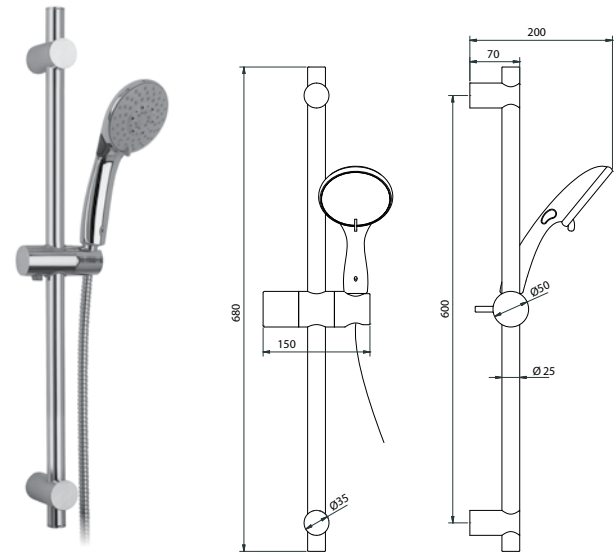

01467

Doccia - Hand shower only:
Doccia OVALE 3 getti Risparmio Acqua
3 jets OVAL hand shower Water Saving

**15304
SUPREMA
WATER SAVING**

Saliscendi REGOLO L680 mm, Ø 25 mm
con doccia 3 getti Risparmio Acqua
Adjustable slide bar L680 mm, Ø 25 mm
with 3 jets hand shower Water Saving