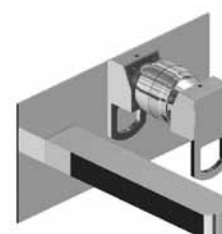

Scoop

97301 Miscelatore lavabo
Wash basin mixer

97341 Miscelatore lavabo alto
High neck wash basin mixer

97316 Batteria lavabo da incasso
Wall mounted basin mixer