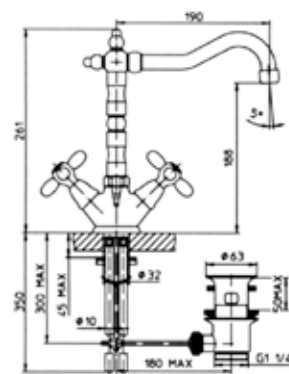

70000

Rubinetto a incasso cromo
Shower valve chrome

70315

Batteria lavabo 3 fori bocca tubo
3 holes wash basin mixer

70374

Monoforo lavabo bocca tubo
One-hole wash basin mixer

70419

Batteria bidet bocca tubo 3 fori
3 holes bidet mixer