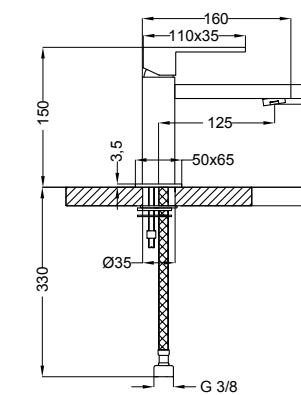

..341 | Miscelatore lavabo alto
High wash basin mixer