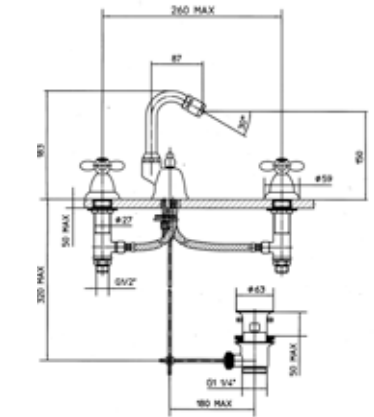

70417 Batteria bidet bocca tubo 3 fori cromo
3 holes bidet mixer chrome