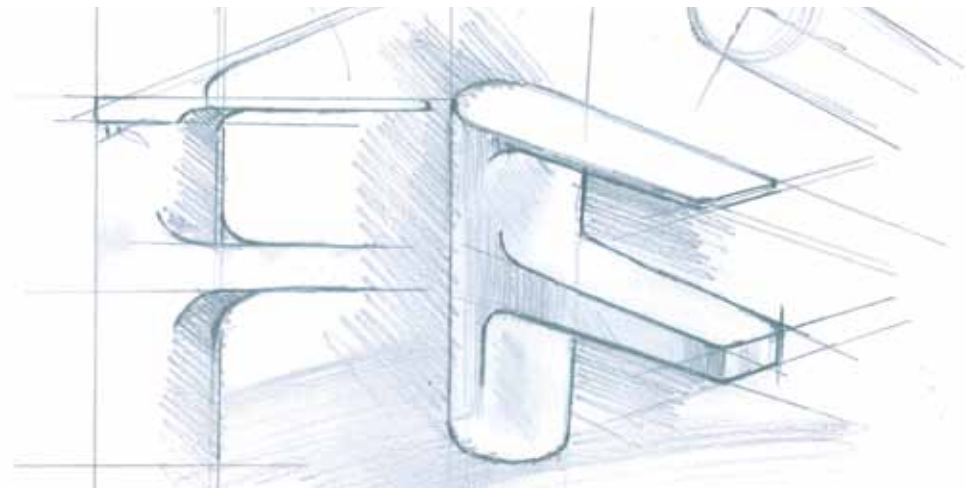

L'innovazione ha nomi precisi: Tex, miscelatore che quando fu lanciato, nei primi anni Settanta, segnò una vera e propria rivoluzione nella rubinetteria.

Innovation has a specific name: TEX, a single lever mixer, which since it was launched, in the early 70's, represented a real revolution in the sector.