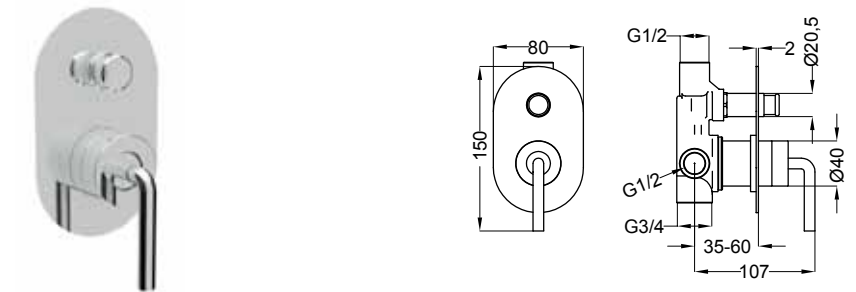

98010 | Miscelatore incasso vasca/doccia con deviatore
Concealed bath/shower mixer with diverter