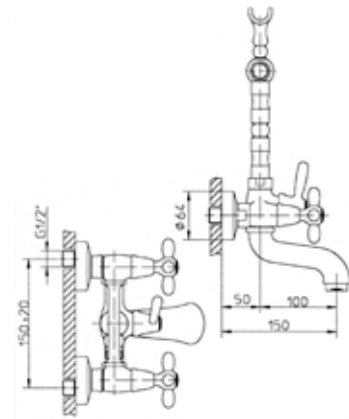

70408

Batteria bidet 3 fori
3 holes bidet mixer

70167

Gruppo vasca esterno con dotazione
Bath/shower mixer with shower set

Shower time

96270 Colonna doccia GOSSIP con miscelatore est. doccia
Shower column GOSSIP with mixer tap