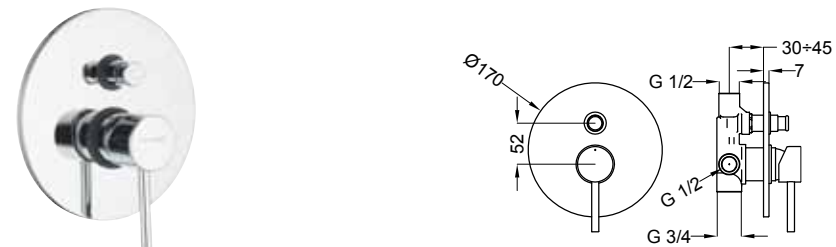

73017 Piastra e leva
Plate and handle

03117 Corpo incasso
Concealed body