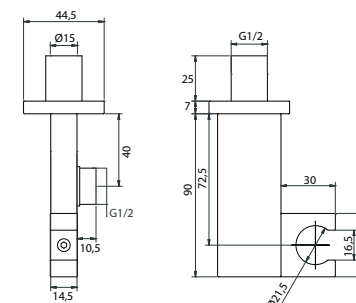

01017

Presca acqua muro quadra in ottone con supporto
Brass square water outlet with shower holder