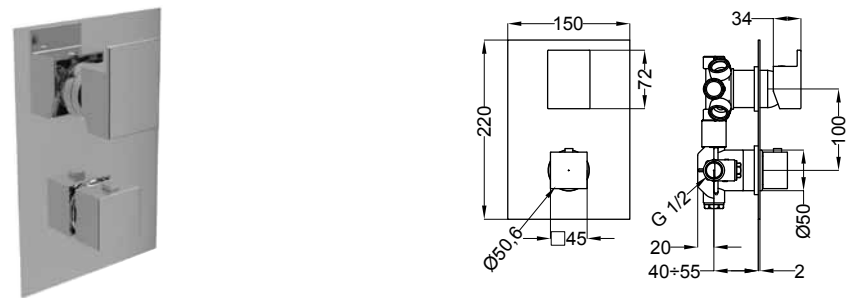

- **57075** Termostatico incasso doccia 1 via
  1 way concealed shower thermostatic mixer