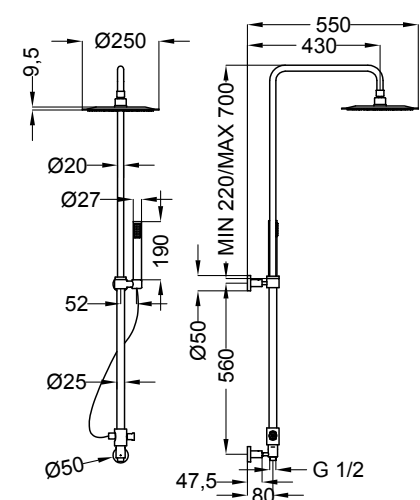

15251

Colonna doccia AIR con deviatore
Shower column AIR with diverter