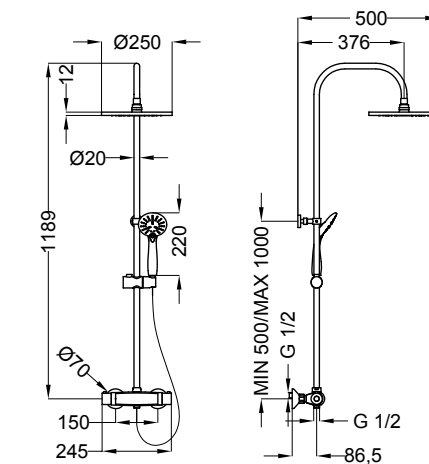

15245

Colonna doccia Fix tonda con termostatico 2 vie
Fix shower column round thermostatic mixer 2 ways