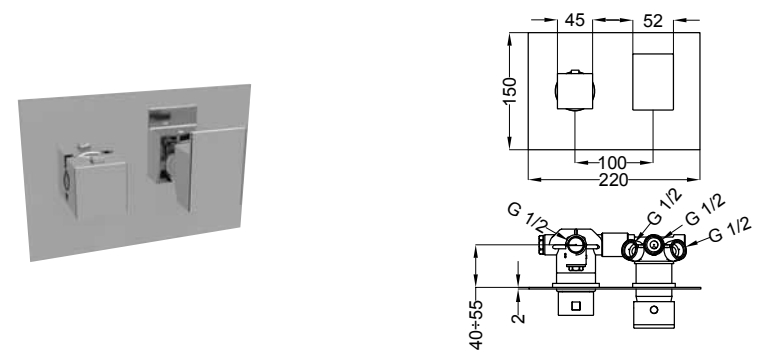

- **57076** Termostatico incasso doccia 2 vie
  2 ways concealed shower thermostatic mixer