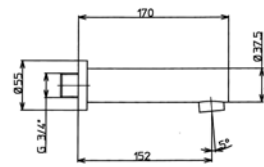

03041

Bocca erogazione vasca
Tub filler