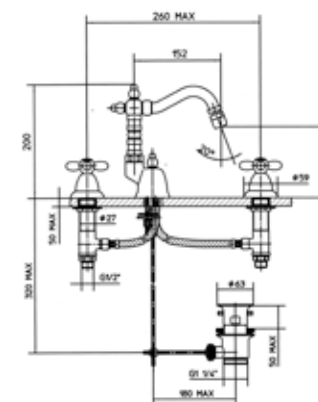

70408

Batteria bidet 3 fori
3 holes bidet mixer

70167

Gruppo vasca esterno con dotazione
Bath/shower mixer with shower set

Shower time

96270 Colonna doccia GOSSIP con miscelatore est. doccia
Shower column GOSSIP with mixer tap