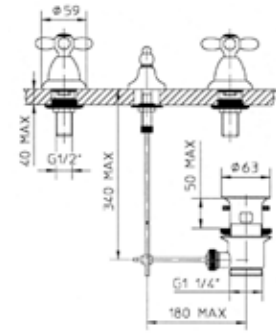

70408

Batteria bidet 3 fori
3 holes bidet mixer

70167

Gruppo vasca esterno con dotazione
Bath/shower mixer with shower set

Shower time

96270 Colonna doccia GOSSIP con miscelatore est. doccia
Shower column GOSSIP with mixer tap