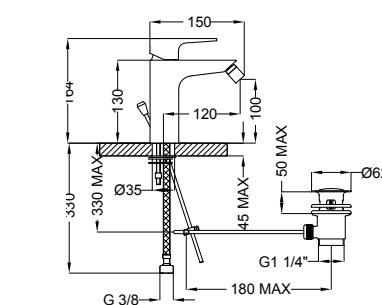

8F401 Miscelatore bidet
Bidet mixer