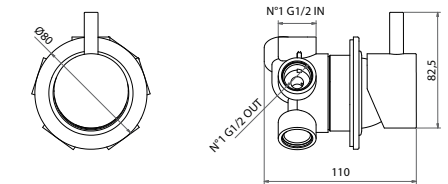

03207 Set doccia quadro completo
Square shower kit

01410 Body jet ottone 1 funzione 50x50 mm
Single function brass body jet 50x50 mm

01411

Body jet ottone 1 funzione Ø55 mm
Single function brass body jet Ø55 mm