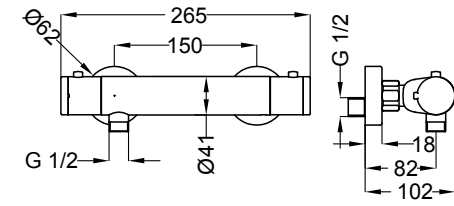

57230 Miscelatore termostatico esterno doccia
Ext. thermostatic shower mixer