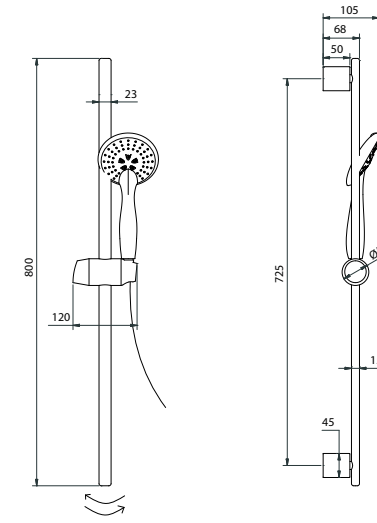

01467

Doccia - Hand shower only:
Doccia OVALE 3 getti Risparmio Acqua
3 jets OVAL hand shower Water Saving

**15300
ECCELSA
WATER SAVING**

Saliscendi OVALE basculante in ottone
L800 mm, Ø 23 mm con doccia 3 getti
OVAL brass slide bar L800 mm, Ø23 mm
with 3 jets hand shower Water Saving

01452

Doccia - Hand shower only:
Doccia ECCELSA 1 getto
ECCELSA 1 jet hand shower

**15299
ECCELSA 1 JET**

Saliscendi L800 mm, Ø 23 mm
con doccia ovale 1 getto
Slide bar L800 mm, Ø 23 mm
with 1 jet oval shower hand

01472

Doccia - Hand shower only:
Doccia ECCELSA 5 getti
ECCELSA 5 jets hand shower

**15301
ECCELSA
5 JETS**

Saliscendi OVALE basculante in ottone
L800 mm, Ø 23 mm con doccia 5 getti
OVAL brass slide bar L800 mm, Ø23 mm
with 5 jets head shower

01466

Doccia - Hand shower only:
Doccia 2 getti Risparmio Acqua
Water Saving 2 jets hand shower

**15296
MAGNIFICA
WATER SAVING**

Saliscendi L750 mm, Ø 25 mm con doccia
2 getti Risparmio Acqua
Slide bar L750 mm, Ø 25 mm with 2 jets head
shower Water Saving