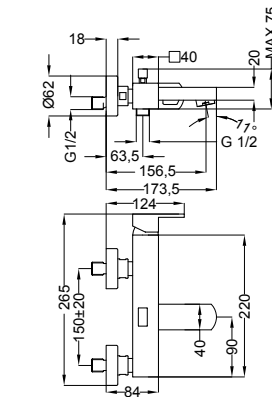

97007 | Piastra e leva
Plate and handle

03107 | Corpo incasso
Concealed body

97150 | Miscelatore esterno vasca con dotazione
Ext. bath mixer with shower set

97160 | Miscelatore esterno vasca senza dotazione
Ext. bath mixer without shower set