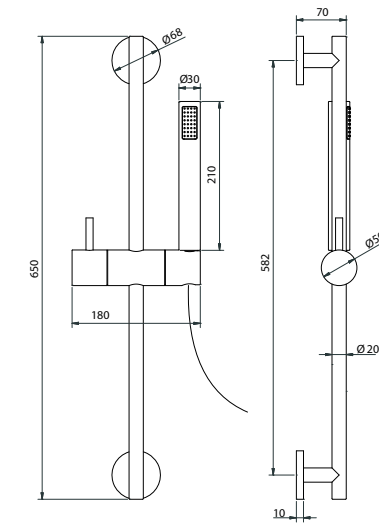

01444

Doccia - Hand shower only:
Doccia MINIMAL 1 getto
1 jet MINIMAL hand shower

15273
MINIMAL 1 JET

Saliscendi minimale L650 mm, Ø20 con doccia minimale 1 getto
MINIMAL brass slide bar L650 mm, Ø20 with 1 jet minimal hand shower

01474

Doccia - Hand shower only:
Doccia GOSSIP LARGE 1 getto
GOSSIP LARGE 1 jet hand shower

15306
GOSSIP LARGE

Saliscendi minimale quadro L680 mm, Ø18 mm con doccia 1 getto LARGE
Square brass slide bar L680 mm, Ø18 mm with 1 jet minimal hand shower LARGE