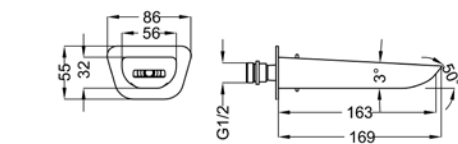

72318

Batteria lavabo da incasso 2 pezzi
Wall mounted basin mixer