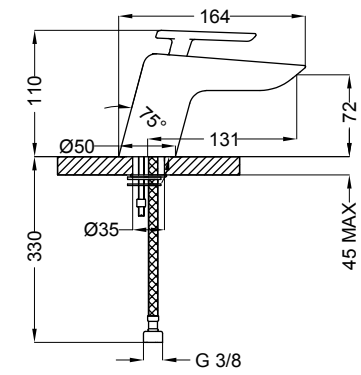

Code

72301

Miscelatore lavabo
Wash basin mixer

72316

Batteria lavabo da incasso
Wall mounted basin mixer

72318

Batteria lavabo da incasso 2 pezzi
Wall mounted basin mixer