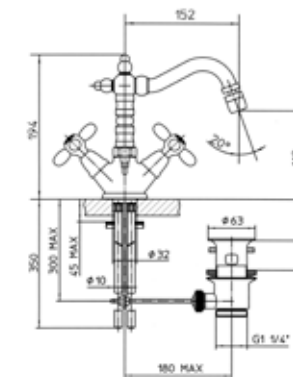

70157 Gruppo vasca esterno con dotazione
Bath/shower mixer with shower set

70298

Gruppo doccia esterno senza dotazione cromo
Shower mixer without shower set chrome

70418

Monoforo bidet bocca tubo
One-hole bidet mixer