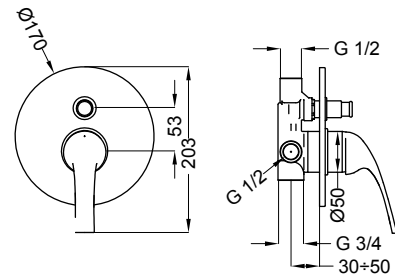

75007 Piastra e leva
Plate and handle

03107 Corpo incasso
Concealed body

75017 Piastra e leva
Plate and handle

03117 Corpo incasso
Concealed body

75200 Miscelatore esterno doccia con dotazione
Ext. shower mixer with shower set