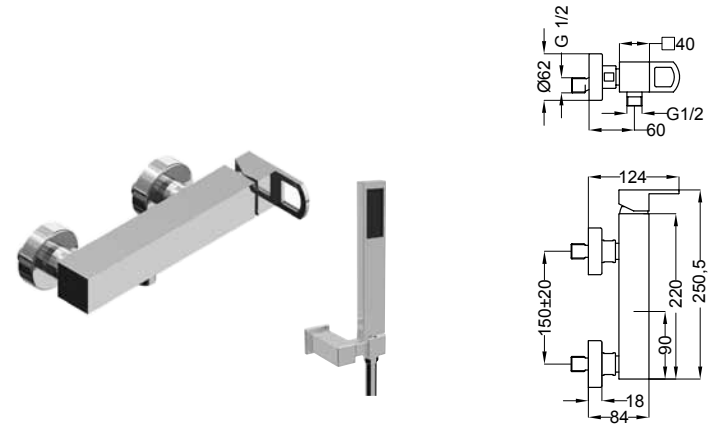

- **97200** Miscelatore esterno doccia con dotazione
  Ext. shower mixer with shower set
- **97210** Miscelatore esterno doccia senza dotazione
  Ext. shower mixer without shower set