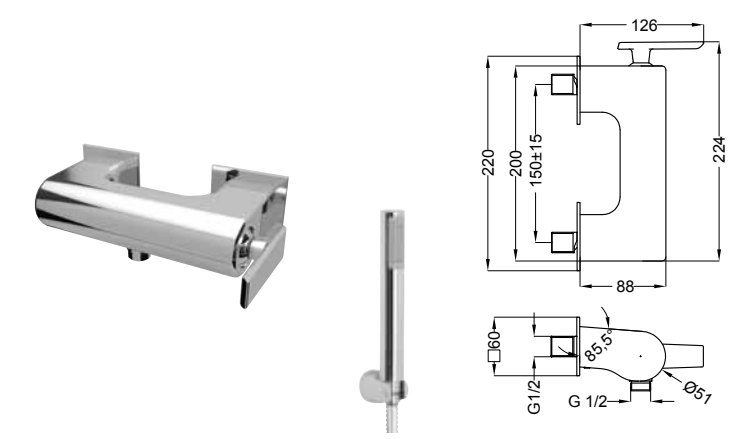

72200 Miscelatore esterno doccia con dotazione
Ext. shower mixer with shower set

72210 Miscelatore esterno doccia senza dotazione
Ext. shower mixer without shower set