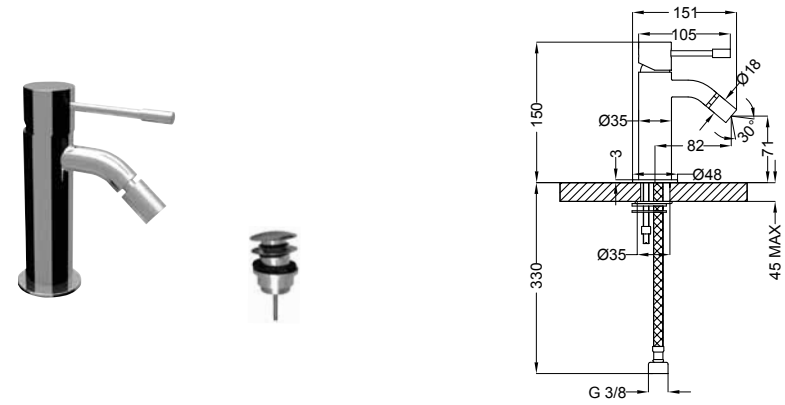

73405 Miscelatore bidet Jabil 25
Bidet mixer Jabil 25

73007 Piastra e leva
Plate and handle

03107 Corpo incasso
Concealed body

73170 Miscelatore esterno vasca con dotazione
Ext. bath mixer with shower set