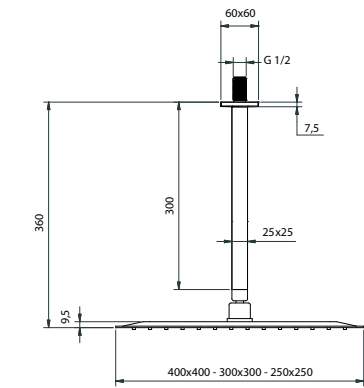

15235 Braccio doccia tondo a muro Ø25 L330 con soffione AIR Slim ottone Ø400 mm
Wall-mounted round shower arm Ø25 L330 with brass shower head AIR slim Ø400 mm

15236 Braccio doccia tondo a muro Ø25 L330 con soffione AIR Slim ottone Ø300 mm
Wall-mounted round shower arm Ø25 L330 with brass shower head AIR slim Ø300 mm

15237 Braccio doccia tondo a muro Ø25 L330 con soffione AIR Slim ottone Ø250 mm
Wall-mounted round shower arm Ø25 L330 with brass shower head AIR slim Ø250 mm

15229 Braccio doccia rettangolare a muro L380 con soffione SQUARE Slim ottone 400x400 mm
Wall-mounted rectangular shower arm L380 with brass shower head SQUARE slim 400x400 mm

15230 Braccio doccia rettangolare a muro L380 con soffione SQUARE Slim ottone 300x300 mm
Wall-mounted rectangular shower arm L380 with brass shower head SQUARE slim 300x300 mm

15231 Braccio doccia rettangolare a muro L380 con soffione SQUARE Slim ottone 250x250 mm
Wall-mounted rectangular shower arm L380 with brass shower head SQUARE slim 250x250 mm

15238 Braccio doccia tondo a soffitto Ø25 L300 con soffione AIR Slim ottone Ø400 mm
Ceiling-mounted round shower arm Ø25 L300 with brass shower head AIR slim Ø400 mm

15239 Braccio doccia tondo a soffitto Ø25 L300 con soffione AIR Slim ottone Ø300 mm
Ceiling-mounted round shower arm Ø25 L300 with brass shower head AIR slim Ø300 mm

15225 Braccio doccia tondo a soffitto Ø25 L300 con soffione AIR Slim ottone Ø250 mm
Ceiling-mounted round shower arm Ø25 L300 with brass shower head AIR slim Ø250 mm

15232 Braccio doccia quadro a soffitto L300 con soffione SQUARE Slim ottone 400x400 mm
Ceiling-mounted square shower arm L300 with brass shower head SQUARE slim 400x400 mm