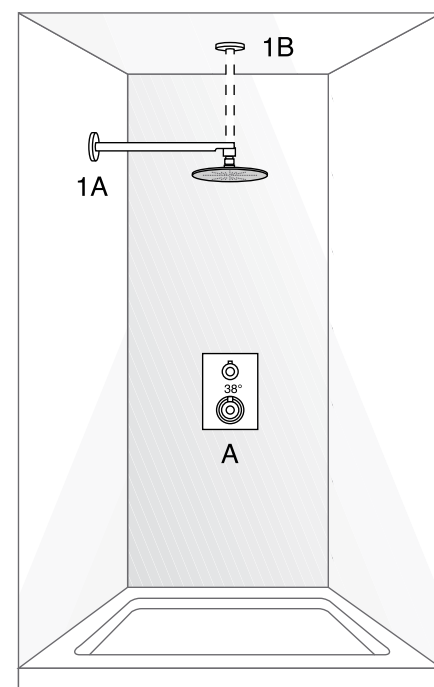

3.0 Versione tonda / Round version		
Ref.	Codice / Code	Descrizione / Description
A	57041	Incasso Jabil / Concealed thermostatic mixer Jabil
1.A	15235	Diam 400_Slim
	15236	Diam 300_Slim
	15237	Diam 250_Slim
	15254	Diam 250_ABS
1.B	15247	Diam 200_Brass
	15238	Diam 400_Slim
	15239	Diam 300_Slim
2.0	15225	Diam 250_Slim

3.0 Versione quadra / Square version		
Ref.	Codice / Code /	Descrizione / Description
1.A	15229	400x400_Slim
	15230	300x300_Slim
	15231	250x250_Slim
	15259	195x195_Brass
1.B	15232	400x400_Slim
	15233	300x300_Slim
	15234	250x250_Slim