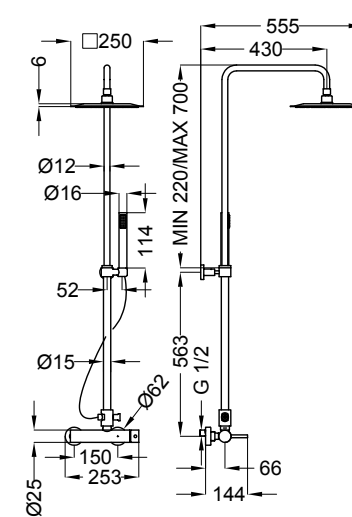

15270

Colonna doccia SQUARE con miscelatore
esterno doccia
Shower column SQUARE with mixer tap