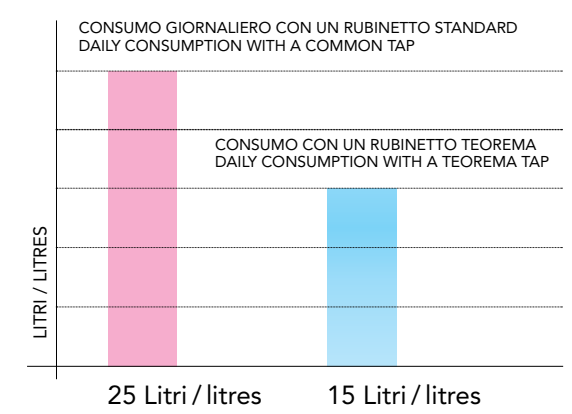

**RISPARMIO
3650 litri
A PERSONA
ALL'ANNO**

Yearly saving of 3650 litres per person.