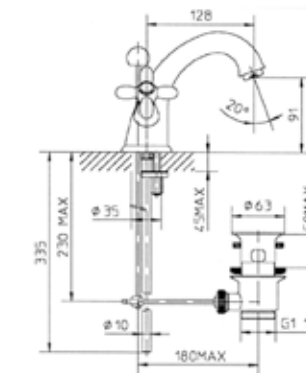

86210

Miscelatore esterno doccia senza dotazione
Ext. shower mixer without shower set

Daisy - Retrò

70300 | Monoforo lavabo cromo
One-hole wash basin mixer chrome

70411 | Monoforo bidet cromo
One-hole bidet mixer chrome