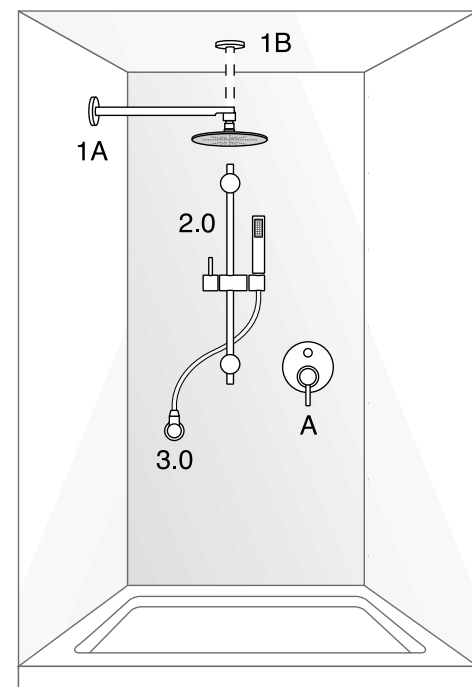

2.0 Versione tonda / Round version		
Ref.	Codice / Code	Descrizione / Description
A		Qualunque incasso vasca-doccia / Every concealed bath-shower mixer
1.A	15235	Diam 400_Slim
	15236	Diam 300_Slim
	15237	Diam 250_Slim
	15254	Diam 250 ABS
1.B	15247	Diam 200 Brass
	15238	Diam 400_Slim
	15239	Diam 300_Slim
	15225	Diam 250_Slim
2.0		Qualunque saliscendi / Every shower bar
	15246	Diam 200 Brass
3.0	01825	Presca acqua tonda / Round water outlet
2.0 Versione quadra / Square version		
Ref.	Codice / Code	Descrizione / Description
A		Qualunque incasso vasca-doccia / Every concealed bath-shower mixer
1.A	15229	400x400_Slim
	15230	300x300_Slim
	15231	250x250_Slim
	15259	195x195 Brass
1.B	15232	400x400_Slim
	15233	300x300_Slim
2.0		Qualunque saliscendi / Every shower bar
	15234	250x250_Slim
3.0	01827	Presca acqua quadra / Square water outlet