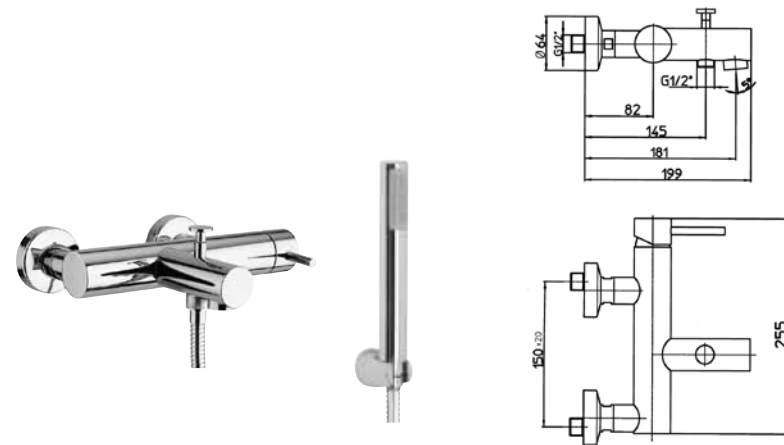

73170 Miscelatore esterno vasca con dotazione
Ext. bath mixer with shower set

73180 Miscelatore esterno vasca senza dotazione
Ext. bath mixer without shower set