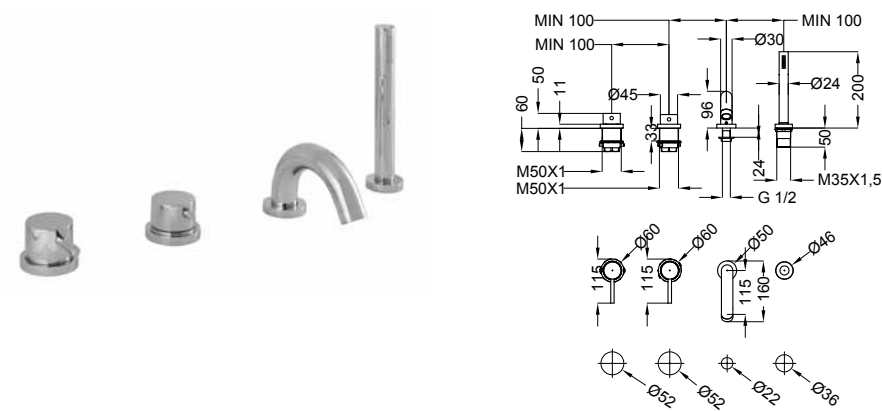

73180 Miscelatore esterno vasca senza dotazione
Ext. bath mixer without shower set

73017 Piastra e leva
Plate and handle

03117 Corpo incasso
Concealed body

73154 Batteria 4 fori bordo vasca
Deck mounted 4 holes bath mixer