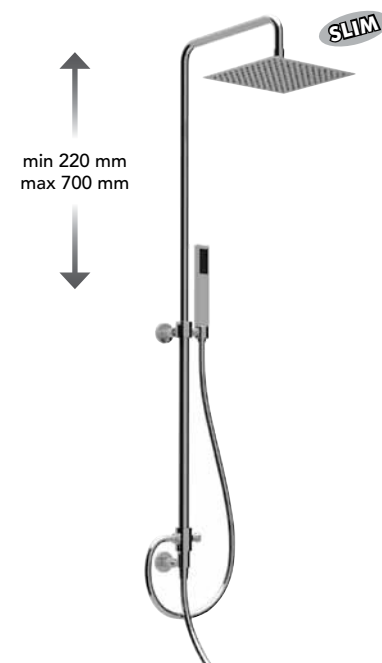

15257

Colonna doccia SQUARE con deviatore
Shower column SQUARE with diverter