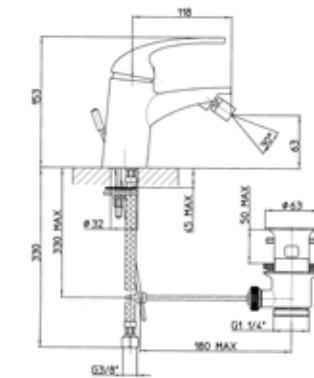

01843 Prolunga da 220 mm
Extension form wash basin body 220 mm long

03041

Bocca erogazione vasca
Tub filler

03039

Bocca erogazione vasca
Tub filler

Jetto

75301 Miscelatore lavabo/bidet
Wash basin/bidet mixer