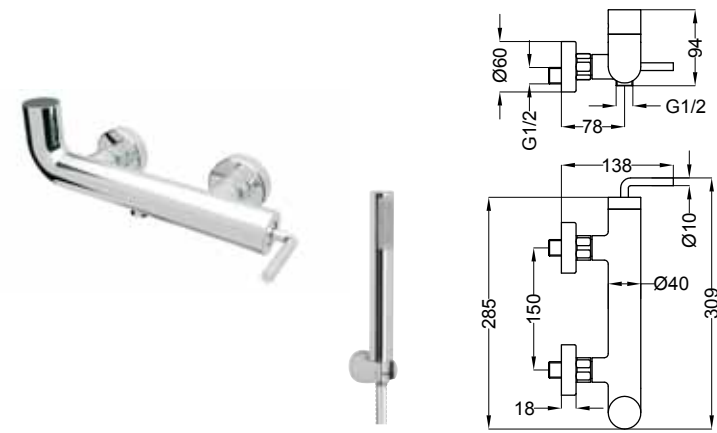

98000 | Miscelatore incasso doccia
Concealed shower mixer

98403 | Miscelatore bidet
Bidet mixer

98010 | Miscelatore incasso vasca/doccia con deviatore
Concealed bath/shower mixer with diverter

- 98200** Miscelatore esterno doccia con dotazione
Ext. shower mixer with shower set
- 98210** Miscelatore esterno doccia senza dotazione
Ext. shower mixer without shower set