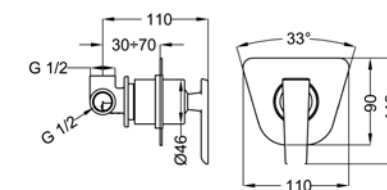

72318

Batteria lavabo da incasso 2 pezzi
Wall mounted basin mixer