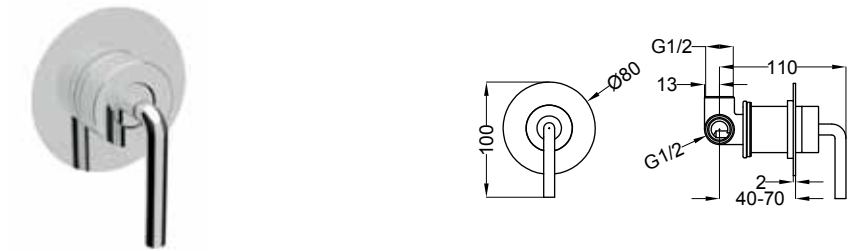

98000 | Miscelatore incasso doccia
Concealed shower mixer