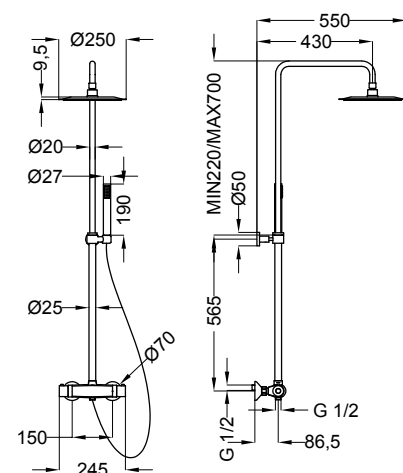

15263

Colonna doccia tonda fix
Fix shower column round

15252

Colonna doccia SQUARE con miscelatore
termostatico 2 vie
Shower column SQUARE with thermostatic
mixer 2 ways

15265

Colonna doccia quadra fix
Fix shower column square