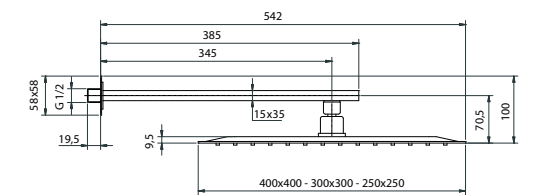

15229 Braccio doccia rettangolare a muro L380 con soffione SQUARE Slim ottone 400x400 mm
Wall-mounted rectangular shower arm L380 with brass shower head SQUARE slim 400x400 mm

15230 Braccio doccia rettangolare a muro L380 con soffione SQUARE Slim ottone 300x300 mm
Wall-mounted rectangular shower arm L380 with brass shower head SQUARE slim 300x300 mm

15231 Braccio doccia rettangolare a muro L380 con soffione SQUARE Slim ottone 250x250 mm
Wall-mounted rectangular shower arm L380 with brass shower head SQUARE slim 250x250 mm

15238 Braccio doccia tondo a soffitto Ø25 L300 con soffione AIR Slim ottone Ø400 mm
Ceiling-mounted round shower arm Ø25 L300 with brass shower head AIR slim Ø400 mm

15239 Braccio doccia tondo a soffitto Ø25 L300 con soffione AIR Slim ottone Ø300 mm
Ceiling-mounted round shower arm Ø25 L300 with brass shower head AIR slim Ø300 mm

15225 Braccio doccia tondo a soffitto Ø25 L300 con soffione AIR Slim ottone Ø250 mm
Ceiling-mounted round shower arm Ø25 L300 with brass shower head AIR slim Ø250 mm