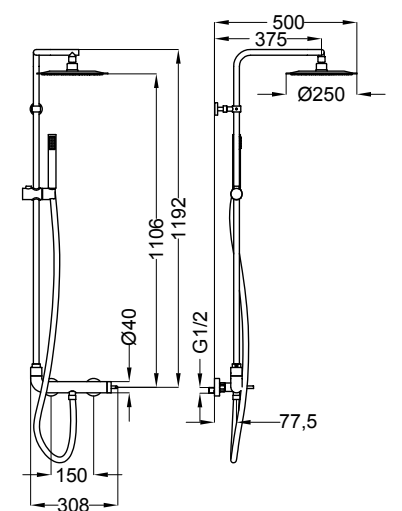

Shower time

98270 Colonna doccia LILLO con miscelatore
Shower column LILLO with mixer mixer