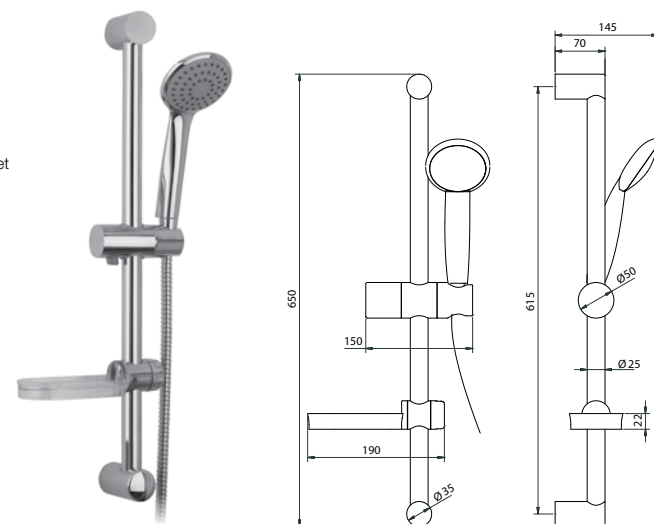

01463

Doccia - Hand shower only:
Doccia OPTIMA 3 getti
OPTIMA 3 jets hand shower

**15290
OPTIMA 3 JETS**

Saliscendi L650 mm, Ø 25 mm con doccia
cromo 3 getti e portasapone
Slide bar L650 mm, Ø 25 mm with 3 jets hand
shower and soap holder

01464

Doccia - Hand shower only:
Doccia OPTIMA 1 getto
OPTIMA 1 jet hand shower

15291
OPTIMA 1 JET

Saliscendi L650 mm, Ø 25 mm con doccia cromo 1 getto e portasapone
Slide bar L650 mm, Ø 25 mm with 1 jet hand shower and soap holder