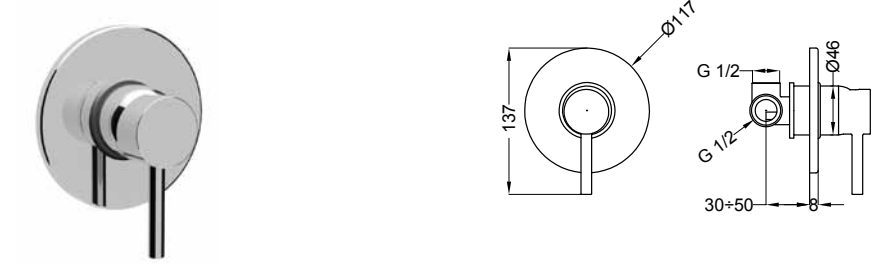

73405 Miscelatore bidet Jabil 25
Bidet mixer Jabil 25

73007 Piastra e leva
Plate and handle

03107 Corpo incasso
Concealed body

73170 Miscelatore esterno vasca con dotazione
Ext. bath mixer with shower set