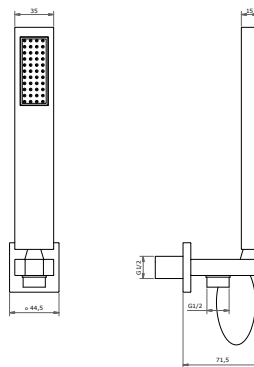

03207 Set doccia quadro completo
Square shower kit

01410 Body jet ottone 1 funzione 50x50 mm
Single function brass body jet 50x50 mm

01411

Body jet ottone 1 funzione Ø55 mm
Single function brass body jet Ø55 mm