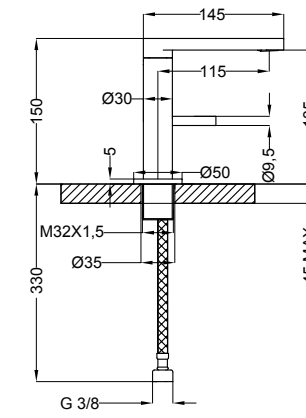

98303 Miscelatore lavabo
Wash basin mixer