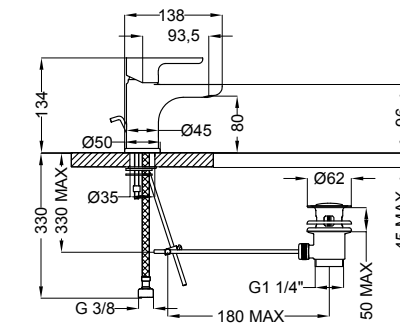

86331 Miscelatore lavabo medio
Wash basin mixer