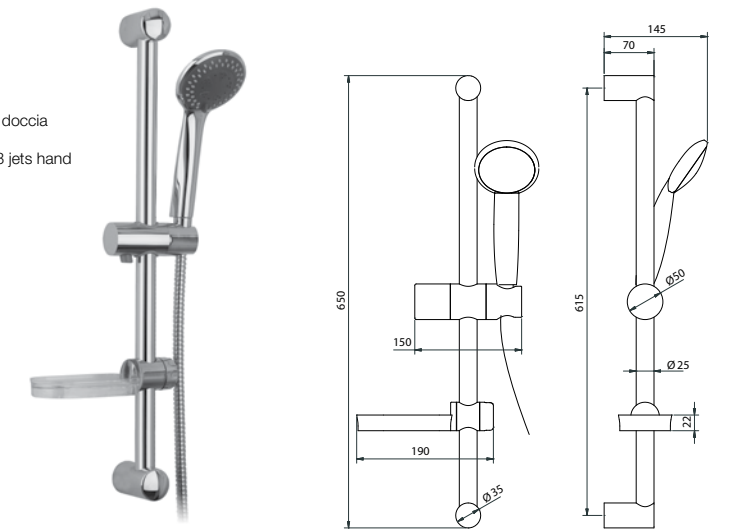

01463

Doccia - Hand shower only:
Doccia OPTIMA 3 getti
OPTIMA 3 jets hand shower

**15290
OPTIMA 3 JETS**

Saliscendi L650 mm, Ø 25 mm con doccia
cromo 3 getti e portasapone
Slide bar L650 mm, Ø 25 mm with 3 jets hand
shower and soap holder