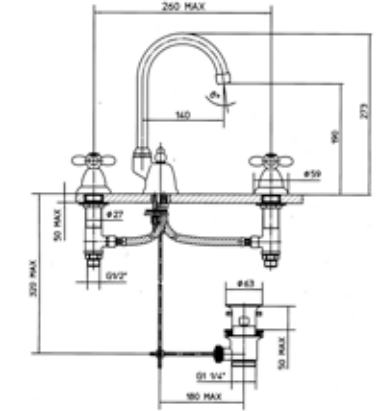

70321 Batteria lavabo 3 fori bocca tubo cromo
3 holes wash basin mixer chrome