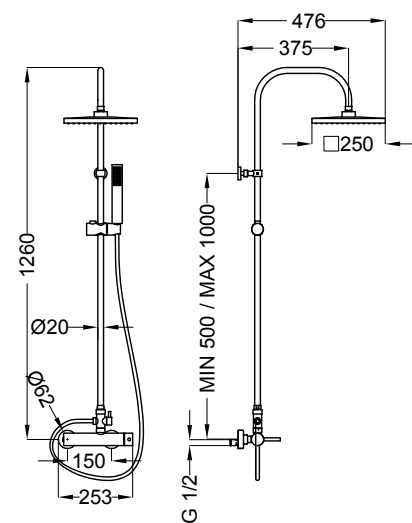

15318

Colonna doccia quadra fix con miscelatore esterno doccia
Fix shower column square with mixer tap