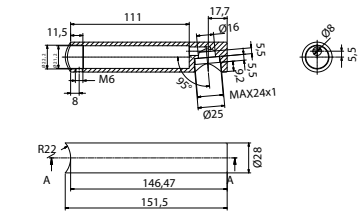

01900 Bocca da 150 mm per batteria lavabo
Wash basin spout 150 mm long

01901 Bocca da 180 mm per batteria lavabo
Wash basin spout 180 mm long

57045 Miscelatore termostatico da 1 a 5 vie verticale
Concealed thermostatic shower mixer