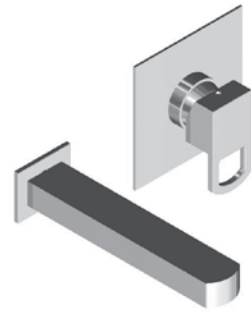

97318 | Batteria lavabo da incasso
Wall mounted basin mixer