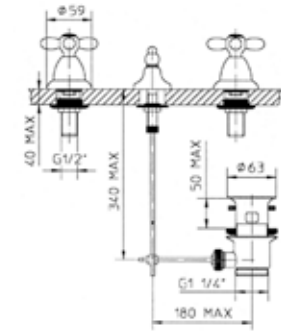

70321 Batteria lavabo 3 fori bocca tubo cromo
3 holes wash basin mixer chrome

70417 Batteria bidet bocca tubo 3 fori cromo
3 holes bidet mixer chrome