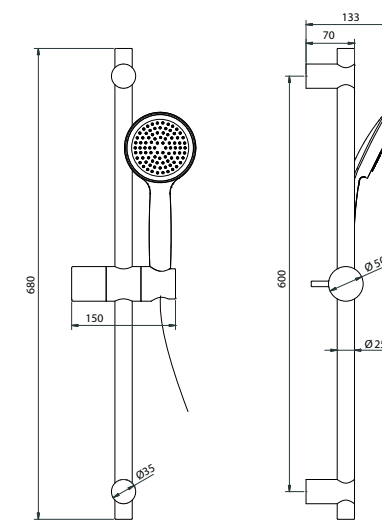

**15294
SUPREMA 1 JET**

Saliscendi L750 mm, Ø 25 mm con doccia CROMO 1 getto
Slide bar L750 mm, Ø 25 mm with 1 jet
CHROME hand shower

01468

Doccia - Hand shower only:
Doccia SUPREMA 1 getto
SUPREMA 1 jet hand shower