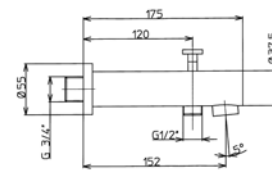

01843 Prolunga da 220 mm
Extension form wash basin body 220 mm long

03041

Bocca erogazione vasca
Tub filler

03039

Bocca erogazione vasca
Tub filler

Jetto

75301 Miscelatore lavabo/bidet
Wash basin/bidet mixer