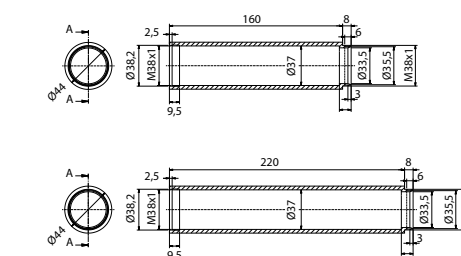

01842 Prolunga da 160 mm
Extension form wash basin body 160 mm long

01843 Prolunga da 220 mm
Extension form wash basin body 220 mm long