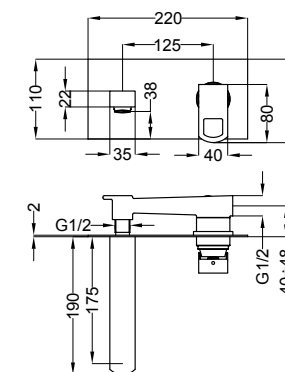

Scoop

97301 Miscelatore lavabo
Wash basin mixer

97341 Miscelatore lavabo alto
High neck wash basin mixer

97316 Batteria lavabo da incasso
Wall mounted basin mixer