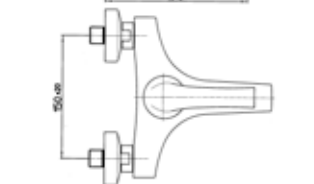

Jetto

75301 Miscelatore lavabo/bidet
Wash basin/bidet mixer

75303 Miscelatore lavabo/bidet leva clinica
Wash basin/bidet mixer hospital lever