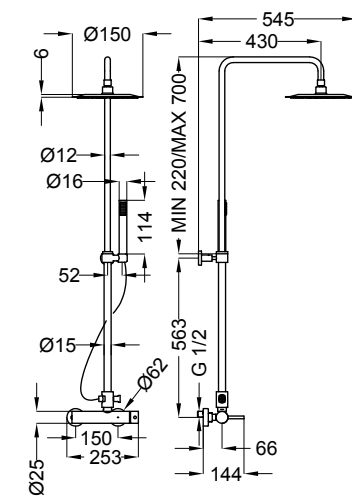

15269

Colonna doccia AIR con miscelatore
esterno doccia
Shower column AIR with mixer tap