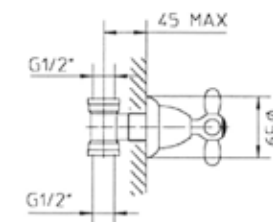

70000

Rubinetto a incasso cromo
Shower valve chrome