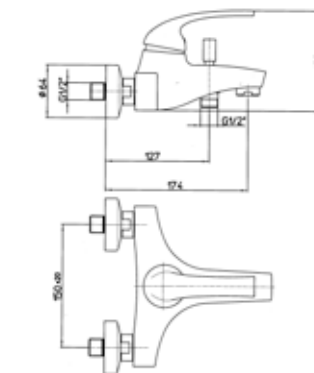

75160 Miscelatore esterno vasca senza dotazione
Ext. bath mixer without shower set