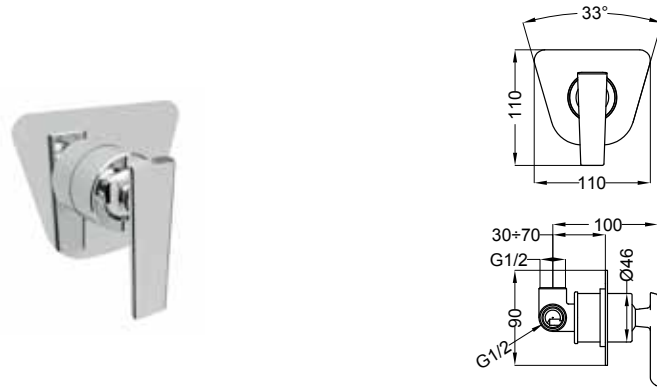

72000 Miscelatore incasso doccia
Concealed shower mixer