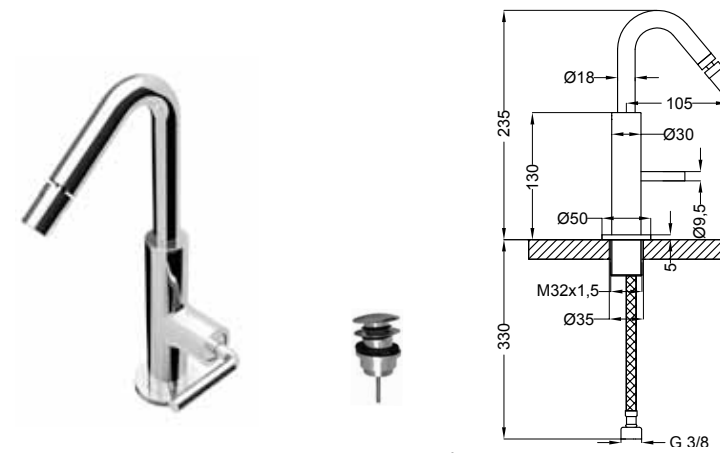

98000 | Miscelatore incasso doccia
Concealed shower mixer