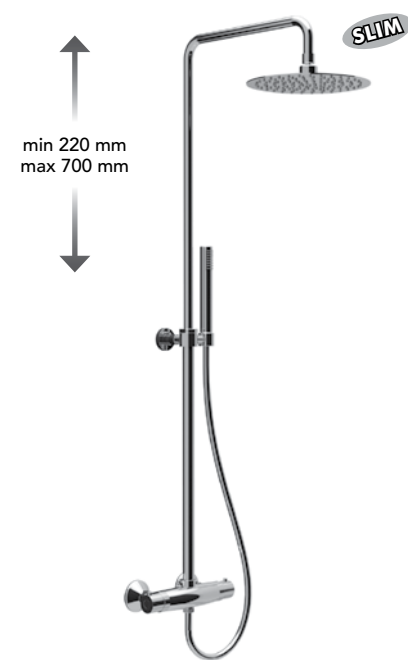

15251

Colonna doccia AIR con deviatore
Shower column AIR with diverter

15270

Colonna doccia SQUARE con miscelatore
esterno doccia
Shower column SQUARE with mixer tap

15250

Colonna doccia AIR con miscelatore
termostatico 2 vie
Shower column AIR with thermostatic
mixer 2 ways