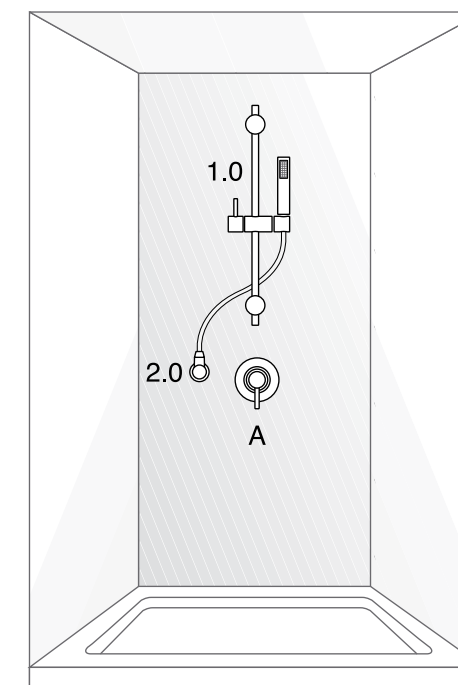

1.1 Versione tonda / Round version		
Ref.	Codice / Code	Descrizione / Description
A		Qualunque incasso / Every concealed mixer
1.0		Qualunque saliscendi / Every shower bar
2.0	01825	Preso acqua tonda / Round water outlet

1.1 Versione quadra / Square version		
Ref.	Codice / Code	Descrizione / Description
A		Qualunque incasso / Every concealed mixer
1.0		Qualunque saliscendi / Every shower bar
2.0	01827	Preso acqua quadra / Square water outlet