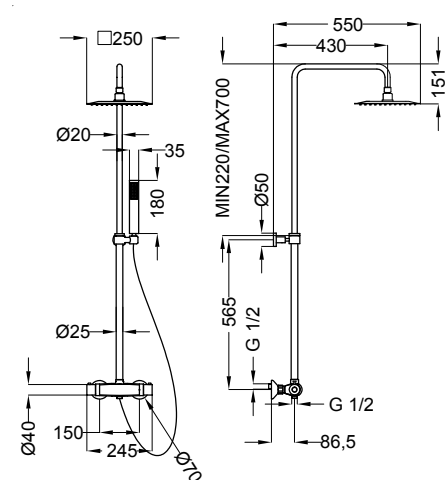

15263

Colonna doccia tonda fix
Fix shower column round

15252

Colonna doccia SQUARE con miscelatore
termostatico 2 vie
Shower column SQUARE with thermostatic
mixer 2 ways

15265

Colonna doccia quadra fix
Fix shower column square