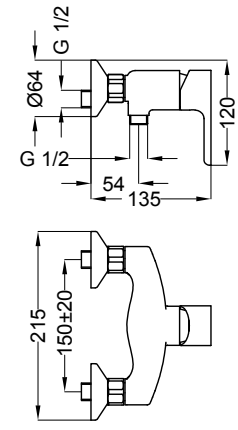

86200

Miscelatore esterno doccia con dotazione
Ext. shower mixer with shower set

86210

Miscelatore esterno doccia senza dotazione
Ext. shower mixer without shower set