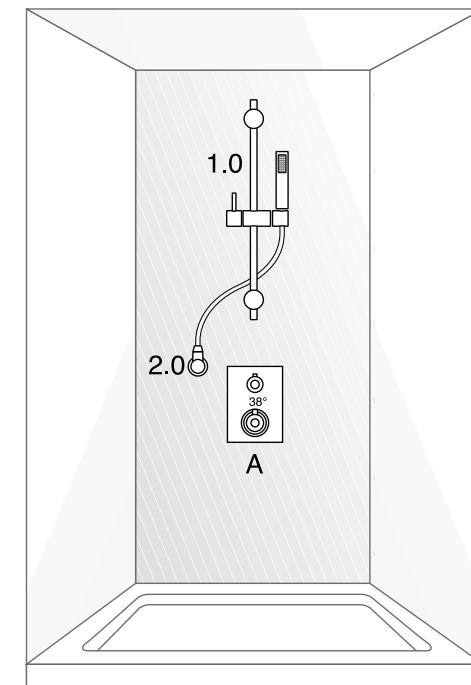

3.1 Versione tonda / Round version		
Ref.	Codice / Code	Descrizione / Description
A	57041	Incasso Jabil / Concealed thermostatic mixer Jabil
1.0		Qualunque saliscendi / Every shower bar
2.0	01825	Pres a acqua tonda / Round water outlet

3.1 Versione quadra / Square version		
Ref.	Codice / Code	Descrizione / Description
A	57071	Incasso Gossip-Scoop Concealed thermostatic mixer Gossip-Scoop
1.0		Qualunque saliscendi / Every shower bar
2.0	01827	Pres a acqua quadra / Square water outlet