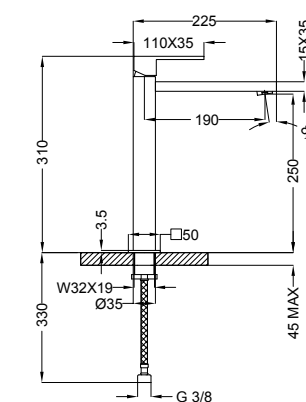

97316 Batteria lavabo da incasso
Wall mounted basin mixer