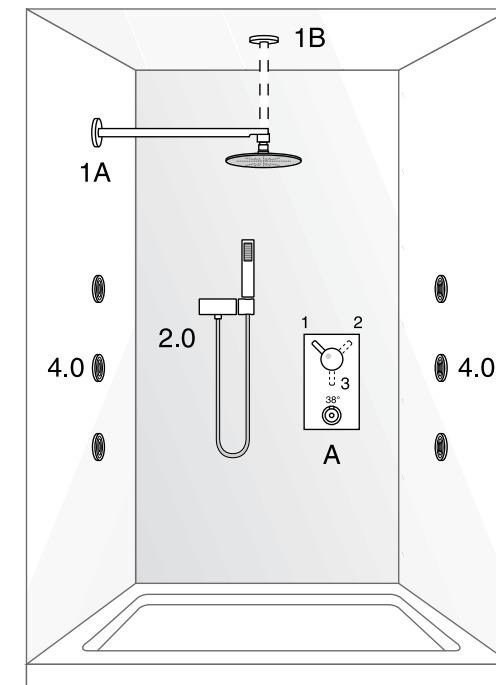

5.3 Versione tonda / Round version		
Ref.	Codice / Code	Descrizione / Description
A	57043	Incasso 3 vie Jabil / 3 ways concealed thermostatic mixer Jabil
	15235	Diam 400_Slim
1.A	15236	Diam 300_Slim
	15237	Diam 250_Slim
	15254	Diam 250 ABS
	15247	Diam 200 Brass
	15238	Diam 400_Slim
1.B	15239	Diam 300_Slim
	15225	Diam 250_Slim
2.0	03205	Set doccia tondo / Rounded shower kit
4.0	01411	Set 6 getti tondi / 6 round body jets

5.3 Versione quadra / Square version		
Ref.	Codice / Code	Descrizione / Description
A	57073	Incasso 3 vie Gossip-Scoop / 3 ways concealed thermostatic mixer Gossip-Scoop
	15229	400x400_Slim
1.A	15230	300x300_Slim
	15231	250x250_Slim
	15259	195x195 Brass
1.B	15232	400x400_Slim
	15233	300x300_Slim
	15234	250x250_Slim
2.0	03207	Set doccia quadro / Square shower kit
4.0	01410	Set 6 getti quadri / 6 square body jets