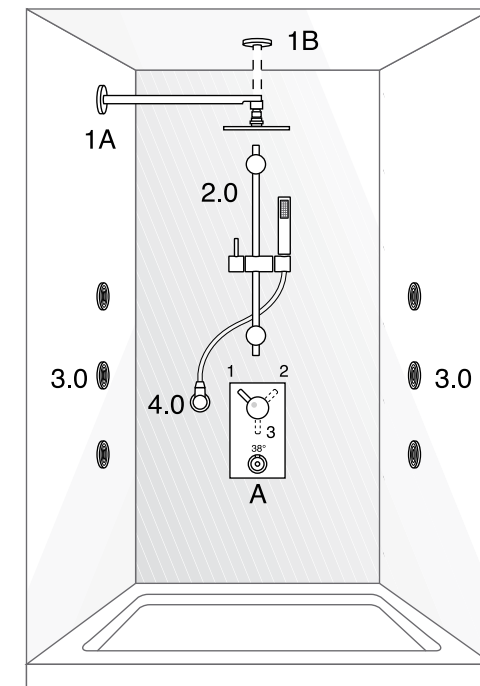

5.0 Versione tonda / Round version		
Ref.	Codice / Code	Descrizione / Description
A	57043	Incasso 3 vie Jabil / 3 ways concealed thermostatic mixer Jabil
1.A	15235	Diam 400_Slim
	15236	Diam 300_Slim
	15237	Diam 250_Slim
	15254	Diam 250 ABS
	15247	Diam 200 Brass
1.B	15238	Diam 400_Slim
	15239	Diam 300_Slim
2.0	15225	Diam 250_Slim
2.0		Qualunque saliscendi / Every shower bar
3.0	01411	Set 6 getti tondi Jabil / 6 round body jets Jabil
4.0	01825_1	Presca acqua tonda / Round water outlet
5.0 Versione quadra / Square version		
Ref.	Codice / Code	Descrizione / Description / Désignation
A	57073	Incasso 3 vie Gossip-Scoop / 3 ways concealed thermostatic mixer Gossip-Scoop
1.A	15229	400x400_Slim
	15230	300x300_Slim
	15231	250x250_Slim
	15259	195x195 Brass
	15232	400x400_Slim
1.B	15233	300x300_Slim
	15234	250x250_Slim
2.0		Qualunque saliscendi / Every shower bar
3.0	01410	Set 6 getti quadri Gossip-Scoop / 6 square body jets Gossip-Scoop
4.0	01827	Presca acqua quadra / Square water outlet