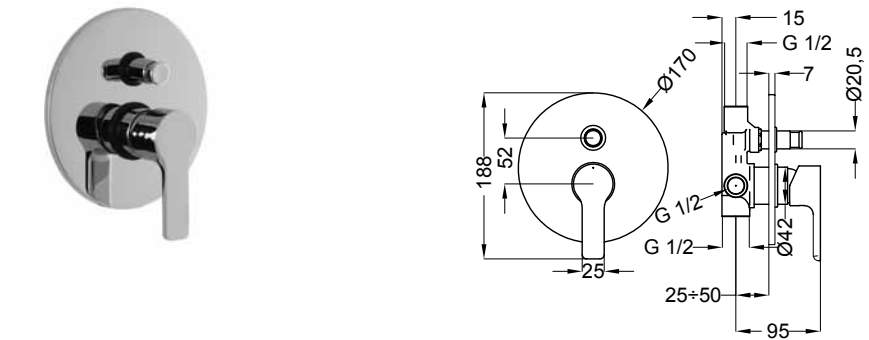

86007 Piastra e leva
Plate and handle
03107 Corpo incasso
Concealed body

86401 Miscelatore Bidet
Bidet mixer

86017 Piastra e leva
Plate and handle
03117 Corpo incasso
Concealed body

86200

Miscelatore esterno doccia con dotazione
Ext. shower mixer with shower set