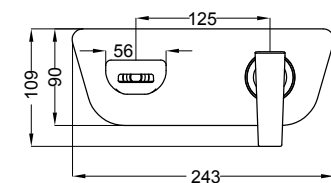

72316

Batteria lavabo da incasso
Wall mounted basin mixer