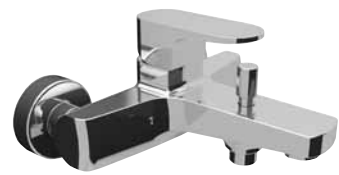

8F150 Miscelatore esterno vasca con dotazione
Ext. bath mixer with shower set

8F160 Miscelatore esterno vasca senza dotazione
Ext. bath mixer without shower set