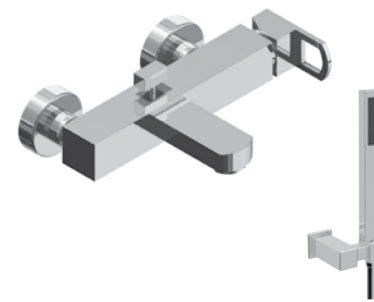

97007 | Piastra e leva
Plate and handle

03107 | Corpo incasso
Concealed body

97150 | Miscelatore esterno vasca con dotazione
Ext. bath mixer with shower set

97160 | Miscelatore esterno vasca senza dotazione
Ext. bath mixer without shower set