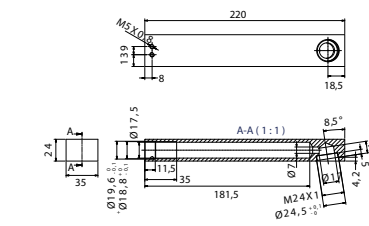

01139 Bocca da 220 mm per batteria lavabo da incasso
Wash basin spout 220 mm logn
for wall mounted basin mixer