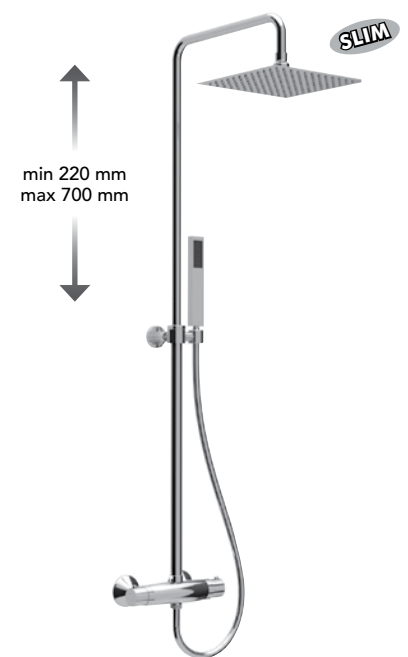

15252

Colonna doccia SQUARE con miscelatore
termostatico 2 vie
Shower column SQUARE with thermostatic
mixer 2 ways