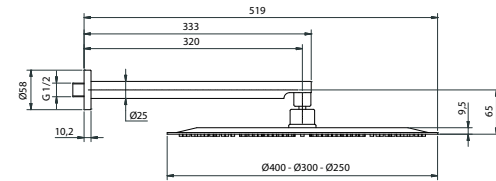

15235 Braccio doccia tondo a muro Ø25 L330 con soffione AIR Slim ottone Ø400 mm
Wall-mounted round shower arm Ø25 L330 with brass shower head AIR slim Ø400 mm

15236 Braccio doccia tondo a muro Ø25 L330 con soffione AIR Slim ottone Ø300 mm
Wall-mounted round shower arm Ø25 L330 with brass shower head AIR slim Ø300 mm

15237 Braccio doccia tondo a muro Ø25 L330 con soffione AIR Slim ottone Ø250 mm
Wall-mounted round shower arm Ø25 L330 with brass shower head AIR slim Ø250 mm

15229 Braccio doccia rettangolare a muro L380 con soffione SQUARE Slim ottone 400x400 mm
Wall-mounted rectangular shower arm L380 with brass shower head SQUARE slim 400x400 mm

15230 Braccio doccia rettangolare a muro L380 con soffione SQUARE Slim ottone 300x300 mm
Wall-mounted rectangular shower arm L380 with brass shower head SQUARE slim 300x300 mm

15231 Braccio doccia rettangolare a muro L380 con soffione SQUARE Slim ottone 250x250 mm
Wall-mounted rectangular shower arm L380 with brass shower head SQUARE slim 250x250 mm

15238 Braccio doccia tondo a soffitto Ø25 L300 con soffione AIR Slim ottone Ø400 mm
Ceiling-mounted round shower arm Ø25 L300 with brass shower head AIR slim Ø400 mm

15239 Braccio doccia tondo a soffitto Ø25 L300 con soffione AIR Slim ottone Ø300 mm
Ceiling-mounted round shower arm Ø25 L300 with brass shower head AIR slim Ø300 mm

15225 Braccio doccia tondo a soffitto Ø25 L300 con soffione AIR Slim ottone Ø250 mm
Ceiling-mounted round shower arm Ø25 L300 with brass shower head AIR slim Ø250 mm

15232 Braccio doccia quadro a soffitto L300 con soffione SQUARE Slim ottone 400x400 mm
Ceiling-mounted square shower arm L300 with brass shower head SQUARE slim 400x400 mm