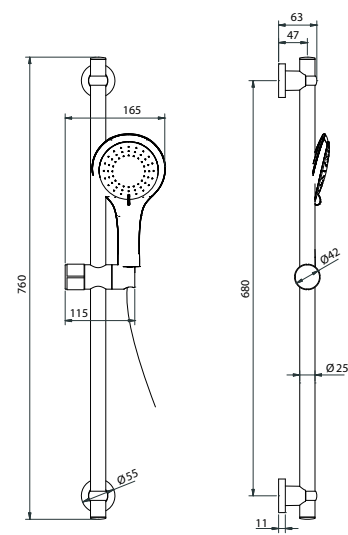

**15298
MAGNIFICA**

Saliscendi L750 mm, Ø 25 mm con doccia CROMO 3 getti
Slide bar L750 mm, Ø 25 mm with 3 jets
CHROME hand shower

01471

Doccia - Hand shower only:
Doccia MAGNIFICA 3 getti CROMO
MAGNIFICA 3 jets hand shower CHROME