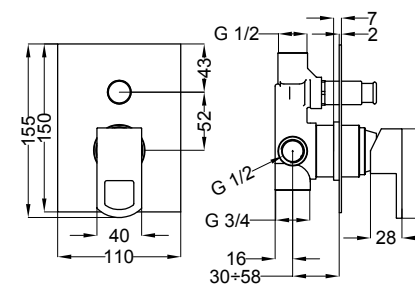

97017 | Piastra e leva
Plate and handle

03117 | Corpo incasso
Concealed body