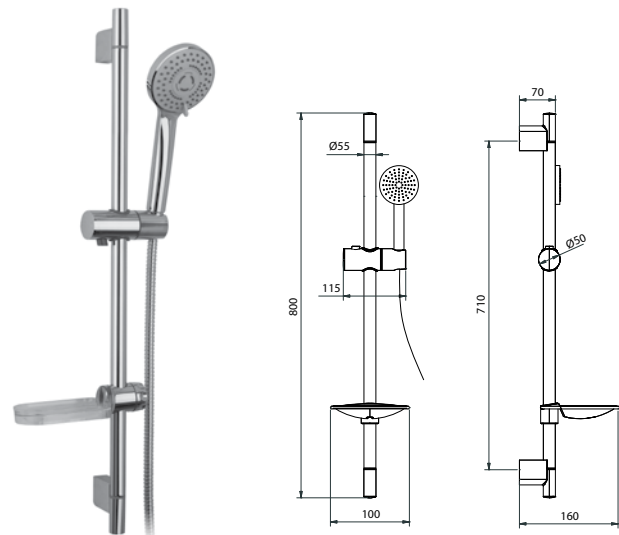

01465

Doccia - Hand shower only:
Doccia MAXIMA 3 getti
MAXIMA 3 jets hand shower

**15292
MAXIMA**

Saliscendi L800 mm, Ø 22 mm con
doccia cromo 3 getti e portasapone
Slide bar L800 mm, Ø 22 mm with 3 jets
hand shower and soap holder