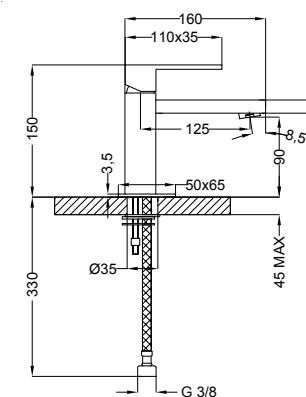

97341 Miscelatore lavabo alto
High neck wash basin mixer