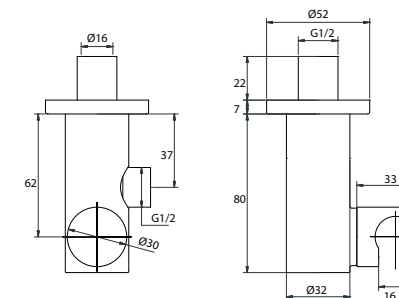

01016

Presca acqua muro tonda in ottone con supporto
Brass round water outlet with shower holder