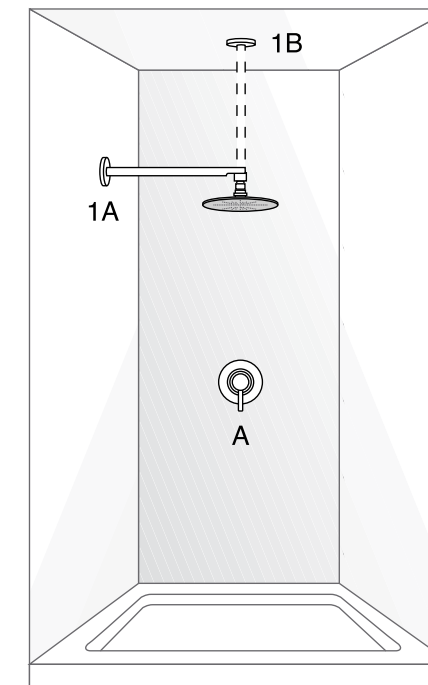

Shower system

The Gallery page		Technical features page
28	LILLO	94
34	CODE	100
40	SCOOP	104
47	GOSSIP/BLOG	110
	FORTE2	116
52	JABIL/JABIL 25	120
58	JETTO	130
	DUNE CLX	134
64	THEOS	138
70	GOODLIFE	142
76	DAISY - RETRÒ	148
82	SHOWER TIME	156
88	SHOWER SYSTEM	182

1.0 Versione tonda / Round version		
Ref.	Codice / Code	Descrizione / Description
A		Qualunque incasso / Every concealed mixer
1.A	15235	Diam 400_Slim
	15236	Diam 300_Slim
	15237	Diam 250_Slim
	15254	Diam 250_ABS
1.B	15247	Diam 200_Brass
	15238	Diam 400_Slim
	15239	Diam 300_Slim
	15225	Diam 250_Slim
	15246	Diam 200_Brass

1.0 Versione quadra / Square version		
Ref.	Codice / Code	Descrizione / Description
A		Qualunque incasso / Every concealed mixer
1.A	15229	400x400_Slim
	15230	300x300_Slim
	15231	250x250_Slim
	15259	195x195_Brass
1.B	15232	400x400_Slim
	15233	300x300_Slim
	15234	250x250_Slim