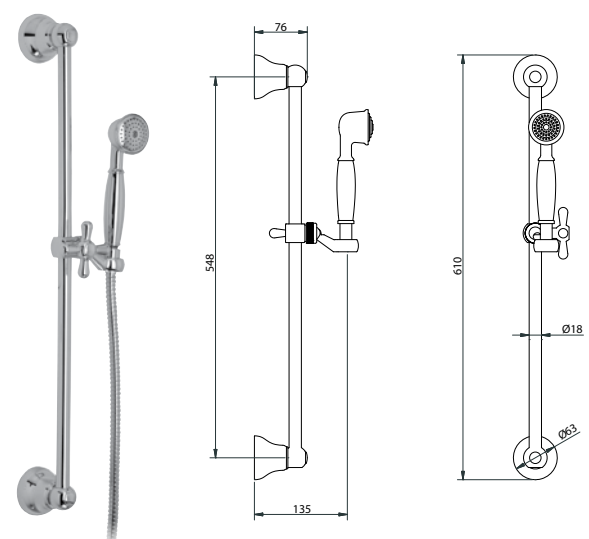

01432

Doccia Hand shower only:
Doccia DAISY 1 getto
DAISY hand shower 1 jet

15272

Saliscendi ottone doccia 1 getto Vintage Cromo o Bronzo
Brass slide bar with single jet hand shower Vintage Chrome or Bronze