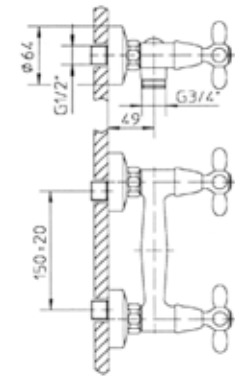

70298

Gruppo doccia esterno senza dotazione cromo
Shower mixer without shower set chrome