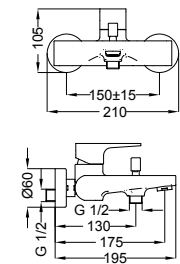

8F150 Miscelatore esterno vasca con dotazione
Ext. bath mixer with shower set

8F160 Miscelatore esterno vasca senza dotazione
Ext. bath mixer without shower set