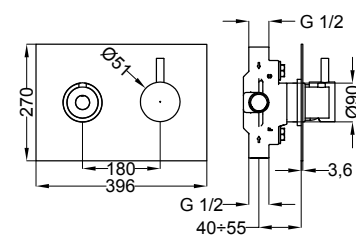

57046 Miscelatore termostatico da 1 a 5 vie orizzontale
Concealed thermostatic shower mixer