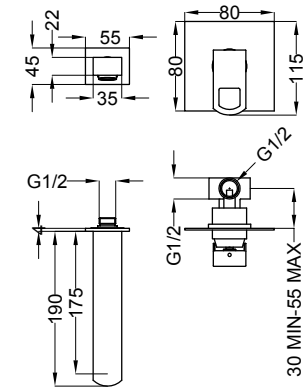

97318 | Batteria lavabo da incasso
Wall mounted basin mixer