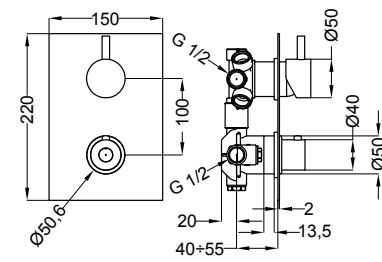

01900 Bocca da 150 mm per batteria lavabo
Wash basin spout 150 mm long

01901 Bocca da 180 mm per batteria lavabo
Wash basin spout 180 mm long

57045 Miscelatore termostatico da 1 a 5 vie verticale
Concealed thermostatic shower mixer